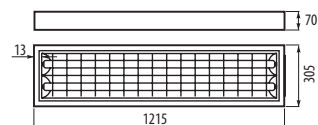

Oprawy rastrowe KVG