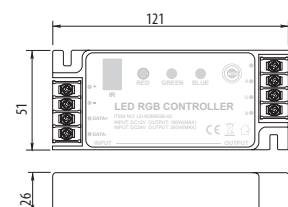

tworzywo / plastic / пластмасса