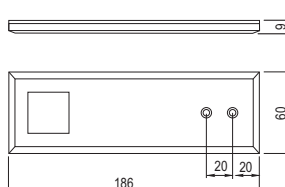

metal / металл