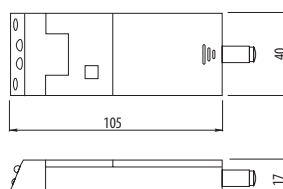

Cechy produktu / Features / Характеристика товара:

- Oprawa wewnętrzzszafkowa / In-cabinet fitting / Внутришкафная лампа
- Po otwarciu drzwiczek automatycznie rozświetla wnętrze szafki
  Cabinet interior is lighted up automatically after opening the door
  После открытия дверей автоматически освещает содержимое шкафа
- 4 diody LED / 4 LED diodes / 4 светодиодные лампочки
- Bezprzewodowa / Wireless / Беспроводная
- Baterie w zestawie / Batteries included / Батарейки в комплекте