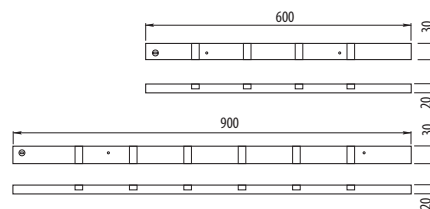

Oprawa LED FRAGA

LED lamp FRAGA / Светодиодный светильник FRAGA

Index: LD-OP.8C-53
(model)

Cechy produktu / Features / Характеристика товара:

- Oprawa podszafkowa / Under-cabinet fitting / Подшкафный светильник
- Bezdotykowy włącznik / Touchless switch / Сенсорный выключатель
- 4 x 0,8 W, 6 x 0,8 W
- Dostępne barwy światła: zimny biały
  Available light colours: cool white
  Доступные цвета освещения: холодный белый
- DC 12V
- IP 20

aluminium / алюминий

color

Oprawa LED PARLA

LED lamp PARLA / Светодиодный светильник PARLA

Index: LD-SZ.08B-53
(model)

Cechy produktu / Features / Характеристика товара:

- Oprawa do szuflad / Fitting for drawers / Лампа к шуфлядам
- Bezdotykowy włącznik / Touchless switch / Сенсорный выключатель
- 3 x 0,8 W, 4 x 0,8 W
- Dostępne barwy światła: zimny biały
  Available light colours: cool white
  Доступные цвета освещения: холодный белый
- DC 12V
- IP 20

aluminium / алюминий

color