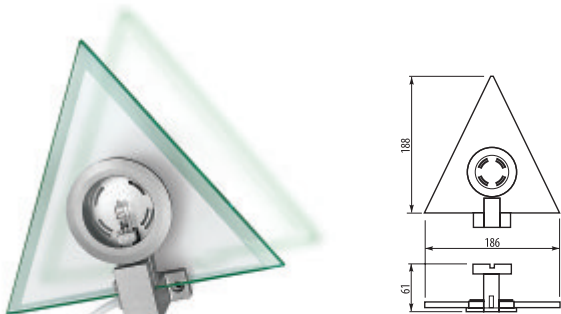

OST 1x20W

Oprawa szklana trójkątna

Index	Model	Kolor	Moc	Konstrukcja	Opak.
OM-OST120-41	OST 1x20	chrom	20 W	szkło/tworzywo	20

12V max 20W JC G4 IP20 F CE III