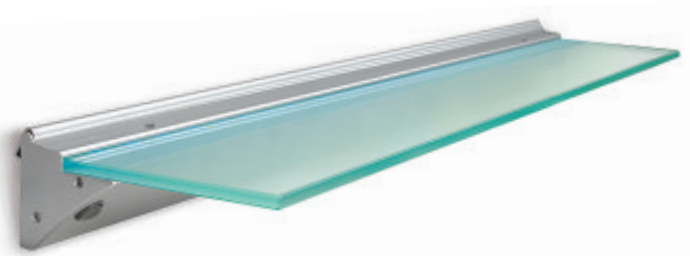

Półka szklana ledowa TORO

12V

Index	Model
LD-052490-53	900mm, 24 ledy, grubość szkła 8mm, zimny biały, 230V, aluminium