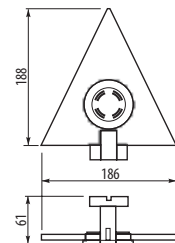

Cechy produktu / Features / Характеристика товара:

- DC 12V
- 20W
- IP20
- Źródło światła: JC / Light source: JC / Источник света: JC
- Gwint: G4 / Thread: G4 / Винт: G4

szkło + tworzywo
glass + plastic
стекло + пластмасса

material

color