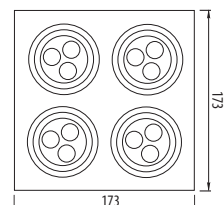

Cechy produktu / Features / Характеристика товара:

- Oprawa sufitowa / Ceiling fitting / Потолочный светильник
- 4 wersje oprawy 3x1 W, 2x3x1 W, 3x3x1 W, 4x3x1 W
  4 types of fittings 3x1 W, 2x3x1 W, 3x3x1 W, 4x3x1 W
  4 версии светильника: 3x1 W, 2x3x1 W, 3x3x1 W, 4x3x1 W
- Dostępne barwy światła: zimny biały
  Available light colours: cool white
  Доступные цвета освещения: холодный белый
- DC 12V
- Zasilacz w zestawie
  Power adapter included in a set
  Блок питания в комплекте
- Perfekcyjny system chłodzenia zapewnia żywotność do 50 000 godzin
  Perfect cooling system guarantees up to 50 000 hours lifetime
  Система охлаждения гарантирует срок службы до 50 000 часов
- Efektowna aluminiowa obudowa
  Decorative aluminum housing
  Эффективный алюминиевый корпус