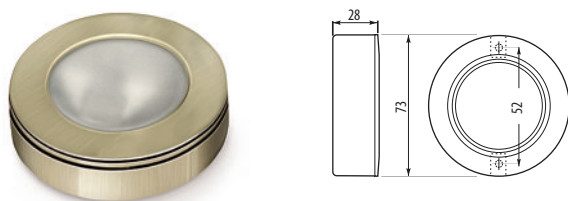

OPZ

Oprawa punktowa zewnętrzna

Index	Model	Kolor	Moc	Materiał	Opak.
OM-OPZ000-53	OPZ	aluminium	20 W	stal	100
OM-OPZ000-40	OPZ	chrom	20 W	stal	100
OM-OPZ000-51	OPZ	inox	20 W	stal	100
OM-OPZ000-52	OPZ	satyna	20 W	stal	100
OM-OPZ000-60	OPZ	złoto	20 W	stal	100
OM-OPZ000-61	OPZ	stare złoto	20 W	stal	100

12V max 20W JC G4 IP20 F CE III