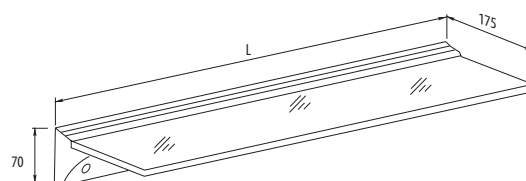

Półka szklana ledowa TORO

Index: LD-OS2490-53

LED glass shelf TORO / Светодиодная стеклянная полка TORO

Cechy produktu / Features / Характеристика товара:

- 24 diody LED / 24 LED diodes / 24 светодиодные лампочки
- AC 230 V
- Dostępne barwy światła: zimny biały
  Available light colours: cool white
  Доступные цвета освещения: холодный белый