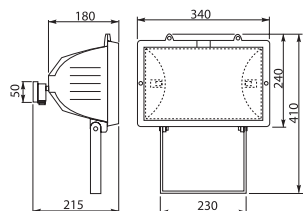

OH-1500

Index	Model	Kolor	Moc	Obudowa	Karton
OH-OH1500-10	OH-1500	czarny	1500W	aluminium	4

~230V max 1500W R7s J-254 2,5mm² 1m IP44 CE F