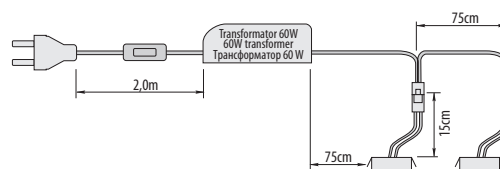

Zestaw halogenowy ZH-220

Index: OM-ZH2200-...
(color)

Halogen sets ZH-220 / Комплект галогеновых светильников ZH-220

Cechy produktu / Features / Характеристика товара:

- DC 12V
- 2 x 20W
- IP20
- Źródło światła: JC / Light source: JC / Источник света: JC
- Gwint: G4 / Thread: G4 / Винт: G4
- W zestawie transformator 60W
  Transformer 60W included in a set
  Трансформатор 60W в комплекте

stal / steel / сталь
tworzywo / plastic / пластмасса

color