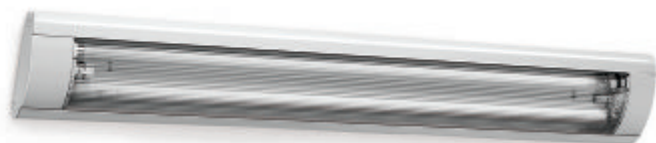

PARI-236

Index	Model	Kolor	Moc	Obudowa	Karton
OS-PA2360-00	PARI-236	biały	2x36 W	stal/plastik	6
OS-PA2360-50	PARI-236	srebrny	2x36 W	stal/plastik	6

~230V 36W T8 G13 IP20 2,5mm² ↑