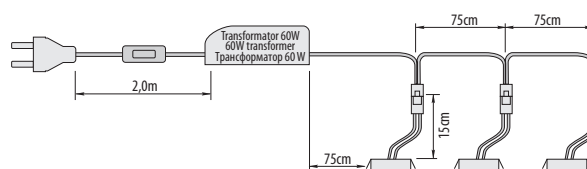

Cechy produktu / Features / Характеристика товара:

- DC 12V
- 3 x 20W
- IP20
- Źródło światła: JC / Light source: JC / Источник света: JC
- Gwint: G4 / Thread: G4 / Винт: G4
- W zestawie transformator 60W
  Transformer 60W included in a set
  Трансформатор 60W в комплекте

stal / steel / сталь
tworzywo / plastic / пластмасса

color

Zestaw halogenowy ZH-420

Index: OM-ZH4200-...
(color)

Halogen sets ZH-420 / Комплект галогеновых светильников ZH-420

Cechy produktu / Features / Характеристика товара:

- DC 12V
- 4 x 20W
- IP20
- Źródło światła: JC / Light source: JC / Источник света: JC
- Gwint: G4 / Thread: G4 / Винт: G4
- W zestawie transformator 105W
  Transformer 105W included in a set
  Трансформатор 105W в комплекте

stal / steel / сталь
tworzywo / plastic / пластмасса

color