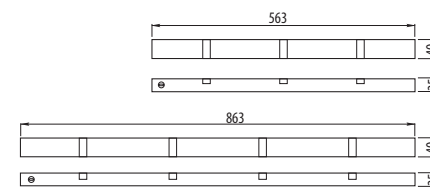

aluminium / алюминий

color