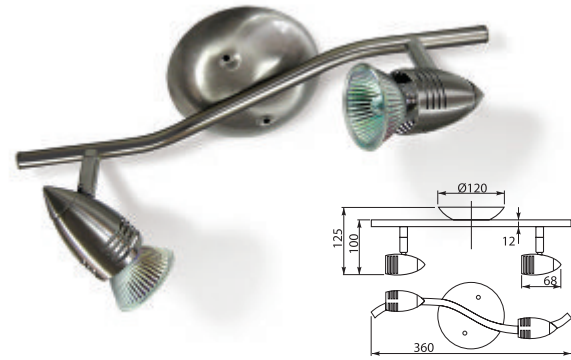

AGAWA-12

Index	Model	Kolor	Moc	Obudowa	Karton
SS-AGA120-41	AGAWA-12	chrom sat.	2x50 W	stal	10