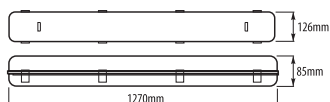

## Oprawa hermetyczna HERMES

~230V  $\frac{18W}{36W}{58W}$  T8 G13 IP65 1m 2,5m