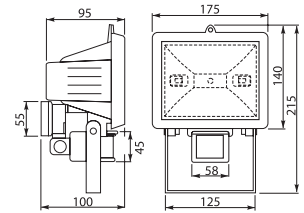

OH-300S

Index	Model	Kolor	Moc	Obudowa	Karton
OH-OH300S-10	OH-300S	czarny	300W	aluminium	10

~230V max 300W J-118 R7s IP44 180° 1m 2.5mm² CE F