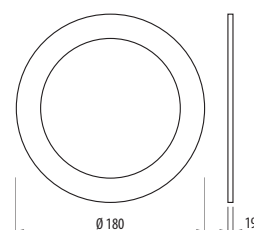

Cechy produktu / Features / Характеристика товара:

- 24V
- 10W
- Dostępne barwy światła: 2800-3500K, ciepły biały
  Available light colours: 2800-3500K, warm white
  Доступные цвета освещения: 2800-3500K, теплый белый
- Sprawność świetlna 410 LM
  Luminous efficacy 410 LM
  Яркость освещения 410 LM
- W zestawie zasilacz ledowy
  Power adapter included in a set
  Блок питания в комплекте