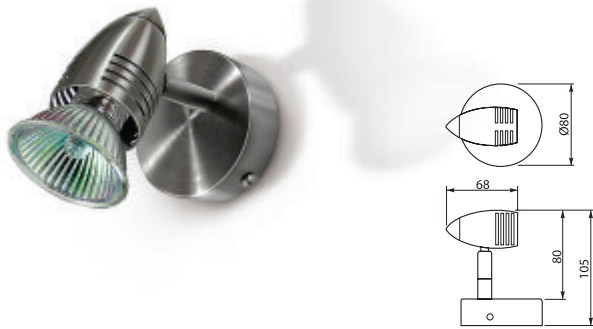

AGAWA-01

Index	Model	Kolor	Moc	Obudowa	Karton
SS-AGA010-41	AGAWA-01	chrom sat.	1x50 W	stal	20