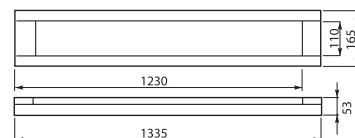

PARI-236

Index	Model	Kolor	Moc	Obudowa	Karton
OS-PA2360-00	PARI-236	biały	2x36 W	stal/plastik	6
OS-PA2360-50	PARI-236	srebrny	2x36 W	stal/plastik	6

~230V 36W T8 G13 IP20 2,5mm² ↑