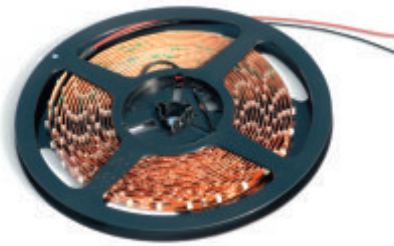

Taśma LED

Index	Model	Długość	Kolor
LD-TL0RGB-00	RGB, DC12V	5m	RGB
LD-TLWRGB-00	RGB, DC12V, wodoodporny	5m	RGB
LD-TLWZIE-00	3528, DC12V, wodoodporny	5m	zielony
LD-TL00CB-00	3528, DC12V, wodoodporny, 2700K	5m	ciepły biały
LD-TLW0CB-00	3528, DC12V, 2700 K, wodoodporny	5m	ciepły biały
LD-TL00ZB-00	3528, DC12V, 6400 K	5m	zimny biały
LD-TLW0ZB-00	SMD 3528, DC12V, 6400 K, wodoodporny	5m	zimny biały
LD-TLWNIE-00	SMD 3528, DC12V, wodoodporny	5m	niebieski
LD-TLW0CZ-00	SMD 3528, DC12V, wodoodporny	5m	czerwony
LD-TLW0ZY-00	SMD 3528, DC12V, wodoodporny	5m	żółty