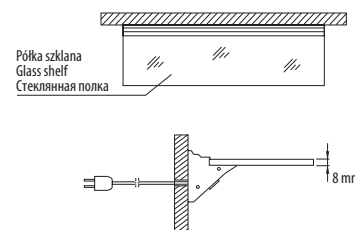

Półka szklana ledowa TORO

Index: LD-OS2490-53

LED glass shelf TORO / Светодиодная стеклянная полка TORO

Cechy produktu / Features / Характеристика товара:

- 24 diody LED / 24 LED diodes / 24 светодиодные лампочки
- AC 230 V
- Dostępne barwy światła: zimny biały
  Available light colours: cool white
  Доступные цвета освещения: холодный белый