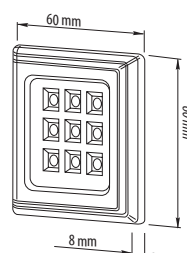

material

tworzywo / plastic / пластмасса

color