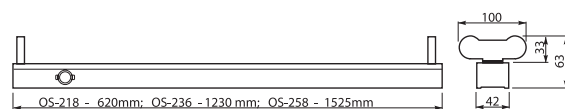

OS-218, OS-236, OS-258

Index	Model	Kolor	Moc	Karton
OS-OS2180-00	OS-218	biały	2x18 W	16
OS-OS2360-00	OS-236	biały	2x36 W	16
OS-OS2580-00	OS-258	biały	2x58 W	6

~230V 18W 36W 58W T8 G13 IP20 2,5mm² ↑ 1m