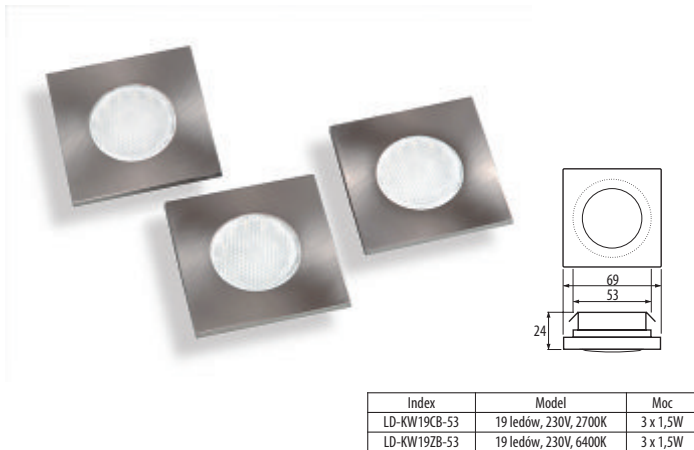

Zestaw 3 opraw Marbella

Index	Model	Moc
LD-KW19CB-53	19 ledów, 230V, 2700K	3 x 1,5W
LD-KW19ZB-53	19 ledów, 230V, 6400K	3 x 1,5W