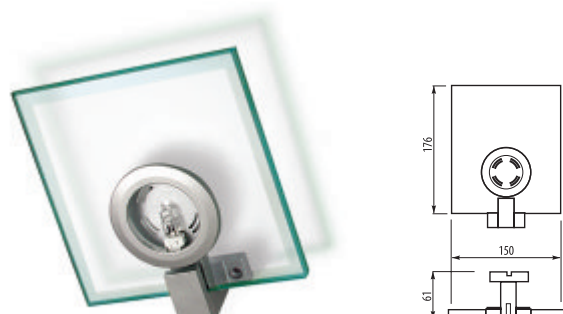

OSK 1x20W

Oprawa szklana kwadratowa

Index	Model	Kolor	Moc	Konstrukcja	Opak.
OM-OSK120-41	OSK 1x20	chrom	20 W	szkło/tworzywo	20

12V max 20W JC G4 IP20 F CE III