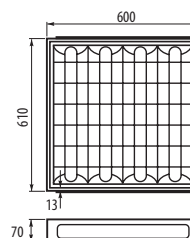

Oprawy rastrowe KVG