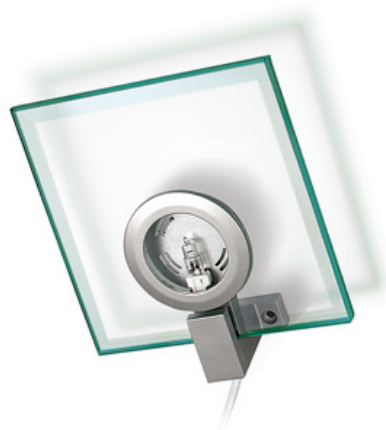

Wysięgnik halogenowy WH-90

Halogen lamp WH-90 / Галогеновые светильники «Дуга» WH-90

Index: OM-WH9000-...
(color)

Cechy produktu / Features / Характеристика товара:

- DC 12V
- 2 x 20W
- Źródło światła: JC / Light source: JC / Источник света: JC
- IP20

stal / steel / сталь

material

color

Oprawa szklana trójkątna OST 1x20W

Triangle glass fitting OST 1x20W / Стекланные светильники треугольные OST 1x20W

Index: OM-OST120-41

Cechy produktu / Features / Характеристика товара:

- DC 12V
- 20W
- IP20
- Źródło światła: JC / Light source: JC / Источник света: JC
- Gwint: G4 / Thread: G4 / Винт: G4

szkło + tworzywo
glass + plastic
стекло + пластмасса

material

color

Oprawa szklana kwadratowa OSK 1x20W

Square glass fitting OSK 1x20W / Стекланные светильники квадратные OSK 1x20W

Index: OM-OSK120-41

Cechy produktu / Features / Характеристика товара:

- DC 12V
- 20W
- IP20
- Źródło światła: JC / Light source: JC / Источник света: JC
- Gwint: G4 / Thread: G4 / Винт: G4

szkło + tworzywo
glass + plastic
стекло + пластмасса

material

color