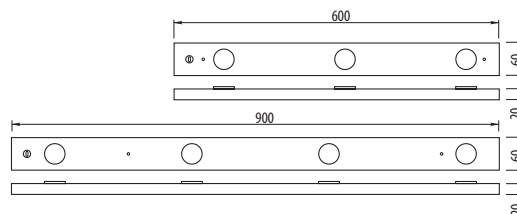

Oprawa LED ROTA

LED lamp ROTA / Светодиодный светильник ROTA

Index: LD-OP...C-53

(model)

Cechy produktu / Features / Характеристика товара:

- Oprawa podszafkowa / Under-cabinet fitting / Подшкафный светильник
- 3 x 15, 4 x 15 diod LED / 3 x 15, 4 x 15 LED diodes / 3 x 15, 4 x 15 светодиодных лампочек
- Bezdotykowy włącznik / Touchless switch / Сенсорный выключатель
- Dostępne barwy światła: zimny biały
  Available light colours: cool white
  Доступные цвета освещения: холодный белый
- DC 12V
- 3 x 0,9 W, 4 x 0,9 W
- IP 20

aluminium / алюминий

material

color

Oprawa LED RONDA

LED lamp RONDA / Светодиодный светильник RONDA

Index: LD-OP015C-53

Cechy produktu / Features / Характеристика товара:

- Oprawa podszafkowa / Under-cabinet fitting / Подшкафный светильник
- Bezdotykowy włącznik / Touchless switch / Сенсорный выключатель
- 15 diod LED / 15 LED diodes / 15 светодиодных лампочек
- Dostępne barwy światła: zimny biały
  Available light colours: cool white
  Доступные цвета освещения: холодный белый
- DC 12V
- 0,9W
- IP 20

aluminium / алюминий

material

color