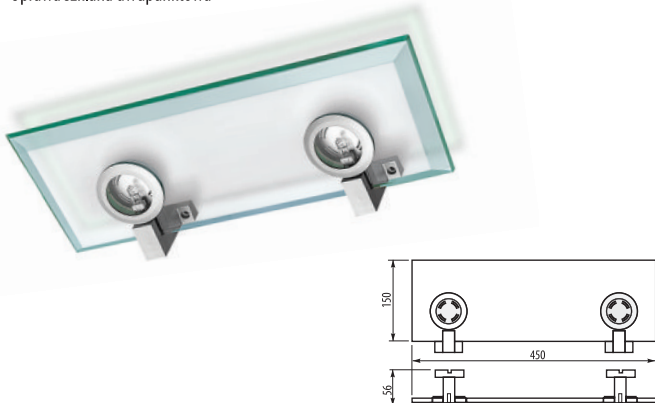

OSD 2x20W

Oprawa szklana dwupunktowa

Index	Model	Kolor	Moc	Konstrukcja	Opak.
OM-OSD220-41	OSD 2x20	chrom	2x20 W	szkło/tworzywo	5

12V max 20W JC G4 IP20 F CE III