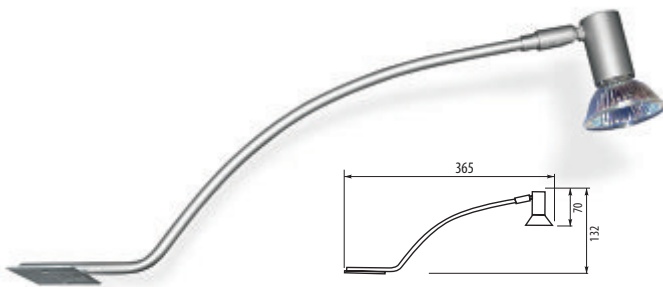

WH-30

Wysięgnik halogenowy

Index	Model	Kolor	Moc	-rodło światła	Opak.
OM-WH3000-40	WH-30	chrom	20-50 W	MR-16	50
OM-WH3000-52	WH-30	satyna	20-50 W	MR-16	50
OM-WH3000-53	WH-30	aluminium	20-50 W	MR-16	50
OM-WH3000-51	WH-30	inox	20-50 W	MR-16	50