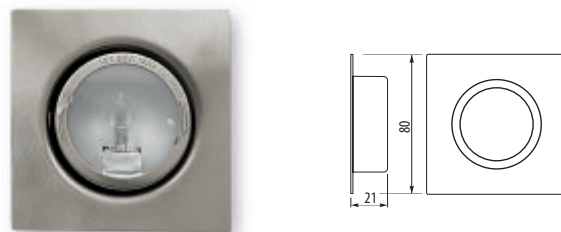

OPK

Oprawa punktowa kwadratowa

Index	Model	Kolor	Moc	Materiał	Opak.
OM-OPK000-53	OPK	aluminium	20 W	stal	100
OM-OPK000-40	OPK	chrom	20 W	stal	100
OM-OPK000-51	OPK	inox	20 W	stal	100
OM-OPK000-52	OPK	satyna	20 W	stal	100
OM-OPK000-60	OPK	złoto	20 W	stal	100
OM-OPK000-61	OPK	stare złoto	20 W	stal	100

12V max 20W JC G4 IP20 F CE III