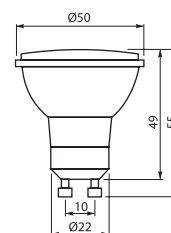

GU-10

Index	Model	Moc	Trzonek	Karton
HL-GU1038-20	GU-10	20 W	GU10	200
HL-GU1038-35	GU-10	35 W	GU10	200
HL-GU1038-50	GU-10	50 W	GU10	200

~230V | $\begin{matrix} 20W \\ 35W \\ 50W \end{matrix}$ | | 3000K | 2000h | CE