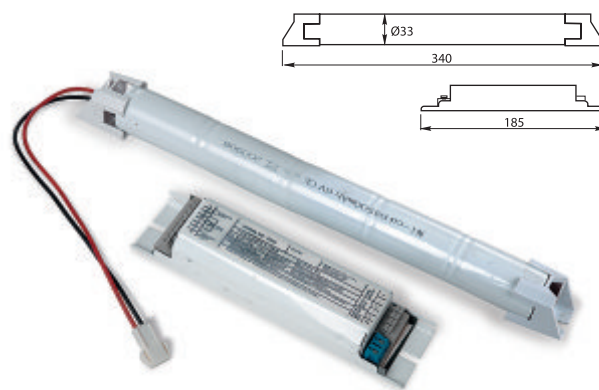

Moduł awaryjny (8-58W)

Index	Model	Czas	Moc
OA-MOD858-00	Moduł awaryjny	3h	8-58W