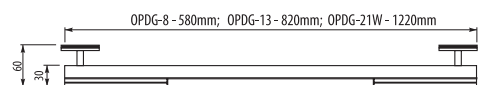

## OPDG-8, OPDG-13, OPDG-21

Drażek podświetlany do garderoby

Index	Model	Kolor	Moc	•ródło światła	Opak.
OM-OPDG80-50	OPDG 8	srebrny	8 W	T5	10
OM-OPDG13-50	OPDG 13	srebrny	13 W	T5	10
OM-OPDG21-50	OPDG 21	srebrny	21 W	T5	10