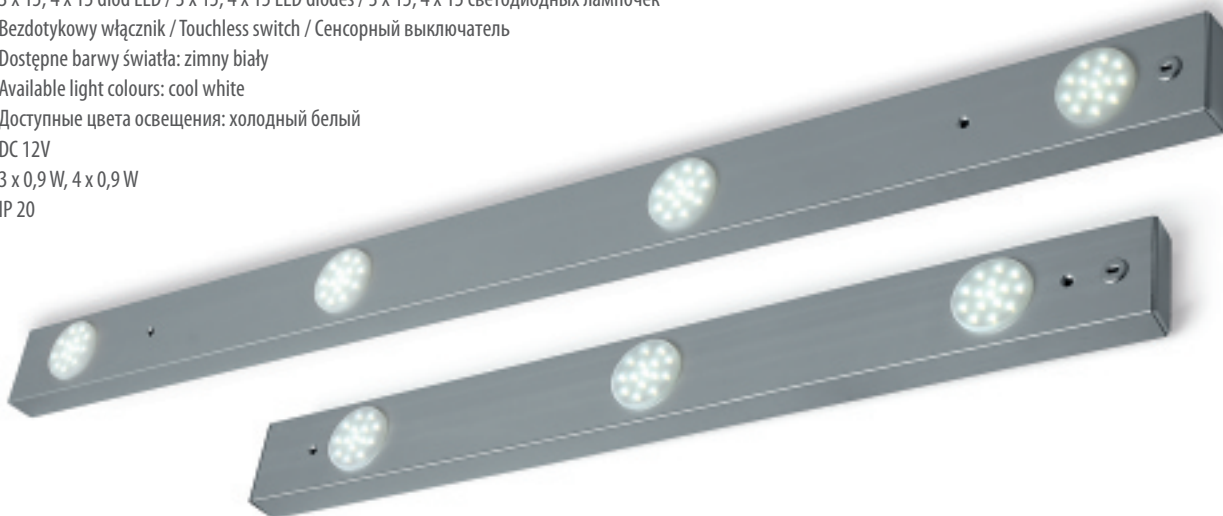

Oprawa LED ROTA

LED lamp ROTA / Светодиодный светильник ROTA

Index: LD-OP...C-53

(model)

Cechy produktu / Features / Характеристика товара:

- Oprawa podszafkowa / Under-cabinet fitting / Подшкафный светильник
- 3 x 15, 4 x 15 diod LED / 3 x 15, 4 x 15 LED diodes / 3 x 15, 4 x 15 светодиодных лампочек
- Bezdotykowy włącznik / Touchless switch / Сенсорный выключатель
- Dostępne barwy światła: zimny biały
  Available light colours: cool white
  Доступные цвета освещения: холодный белый
- DC 12V
- 3 x 0,9 W, 4 x 0,9 W
- IP 20

aluminium / алюминий

material

color