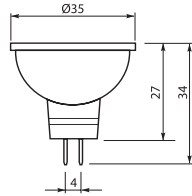

MR-11

Index	Model	Moc	Trzonek	Karton
HL-MR1130-20	MR-11	20W	G4	200
HL-MR1130-35	MR-11	35W	G4	200

12V | 20W / 35W | G4 | 3000K | 2000h | CE