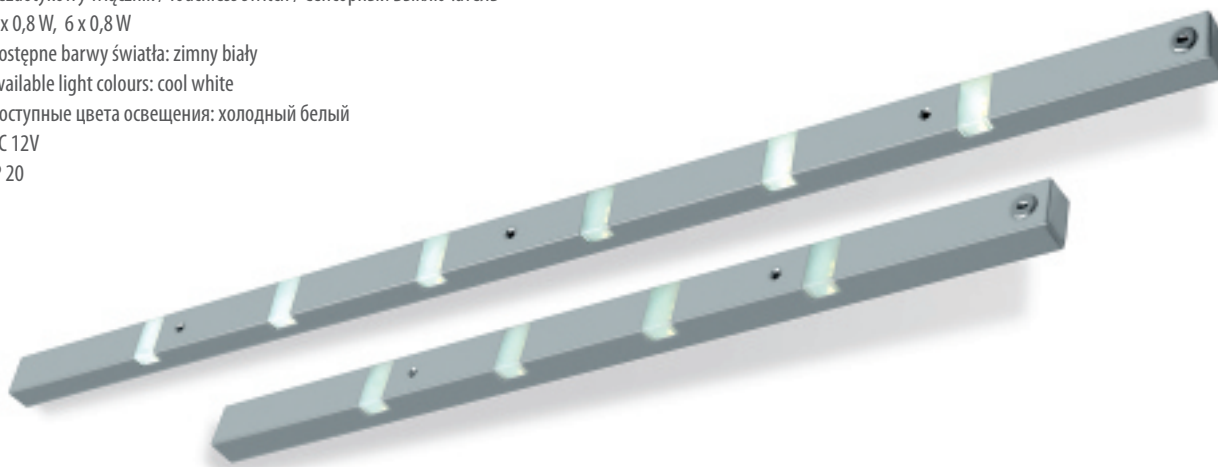

Oprawa LED FRAGA

LED lamp FRAGA / Светодиодный светильник FRAGA

Index: LD-OP.8C-53
(model)

Cechy produktu / Features / Характеристика товара:

- Oprawa podszafkowa / Under-cabinet fitting / Подшкафный светильник
- Bezdotykowy włącznik / Touchless switch / Сенсорный выключатель
- 4 x 0,8 W, 6 x 0,8 W
- Dostępne barwy światła: zimny biały
  Available light colours: cool white
  Доступные цвета освещения: холодный белый
- DC 12V
- IP 20

aluminium / алюминий

color