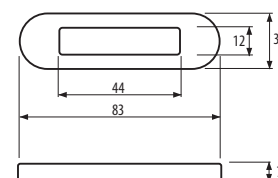

material

tworzywo / plastic / пластмасса

color