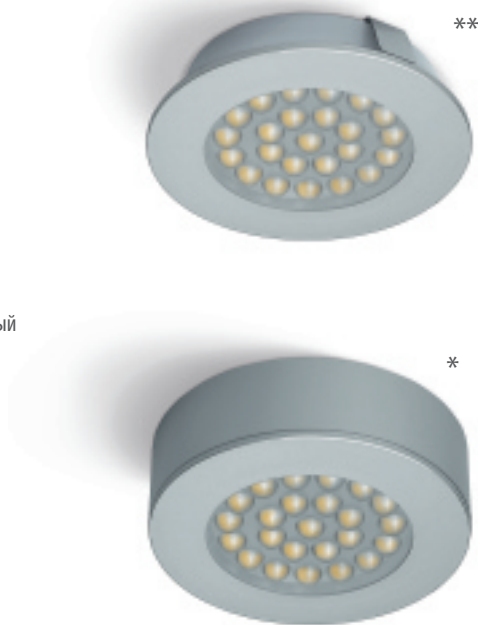

Oprawa LED PALLEDA

LED lamp PALLEDA / Светодиодный светильник PALLEDA

Index: LD-P15..K-..
(LC) (color)

Cechy produktu / Features / Характеристика товара:

- 2 w 1: oprawa wpuszczana** lub natynkowa*
  2 in 1: mortise** or surface* mounted fitting
  2 в 1: встроены** или навесной* светильник
- Adapter dystansowy w zestawie
  Spacing adapter included in a set
  Дистанционный адаптер в комплекте
- Dostępne barwy światła (LC): ciepły biały, zimny biały
  Available light colours (LC): warm white, cool white
  Доступные цвета освещения (LC): теплый белый, холодный белый
- 1,5 W
- DC 12V
- IP44
- 24 diody LED / 24 LED diodes / 24 светодиодные лампочки

tworzywo / plastic / пластмасса

color