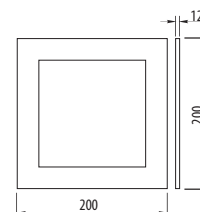

Panel LED RAWENNA MCK20

Index: LD-PL22KW-CB

Panel / Панель

Cechy produktu / Features / Характеристика товара:

- 24V
- 10W
- Dostępne barwy światła: 2800-3500K, ciepły biały
  Available light colours: 2800-3500K, warm white
  Доступные цвета освещения: 2800-3500K, теплый белый
- Sprawność świetlna 380 LM
  Luminous efficacy 380 LM
  Яркость освещения 380 LM
- W zestawie zasilacz ledowy
  Power adapter included in a set
  Блок питания в комплекте