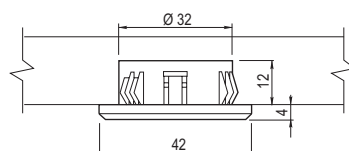

tworzywo / plastic / пластмасса

color