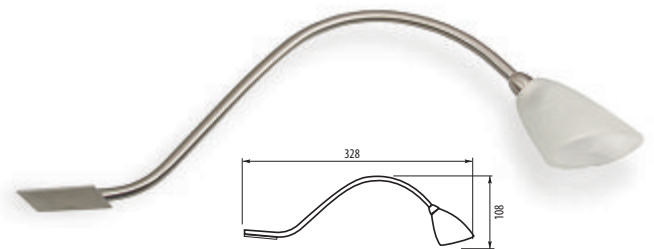

WH-70

Wysięgnik halogenowy

Index	Model	Kolor	Moc	-rodło światła	Opak.
OM-WH7000-40	WH-70	chrom	20 W	JC	50
OM-WH7000-52	WH-70	satyna	20 W	JC	50
OM-WH7000-53	WH-70	aluminium	20 W	JC	50
OM-WH7000-51	WH-70	inox	20 W	JC	50