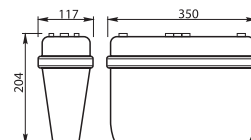

Oprawa oświetlenia awaryjnego (dwuzadaniowa)

IP65

Index	Model	Rodzaj	Czas	Moc
OA-SAPLA3-18	Oprawa oświetlenia awaryjnego	Sieciowo-awaryjna	3h	1x18W