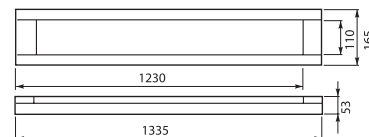

PARI-236R

Index	Model	Kolor	Moc	Obudowa	Karton
OS-PA236R-00	PARI-236R	biały	2x36 W	stal/plastik	6
OS-PA236R-50	PARI-236R	srebrny	2x36 W	stal/plastik	6

~230V 36W T8 G13 IP20 2,5mm² ↑