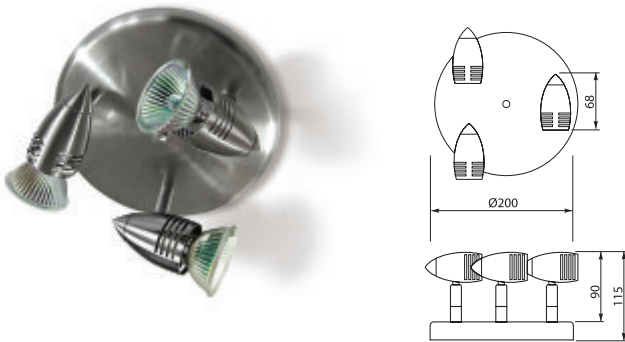

AGAWA-03

Index	Model	Kolor	Moc	Obudowa	Karton
SS-AGA030-41	AGAWA-03	chrom sat.	3x50 W	stal	8