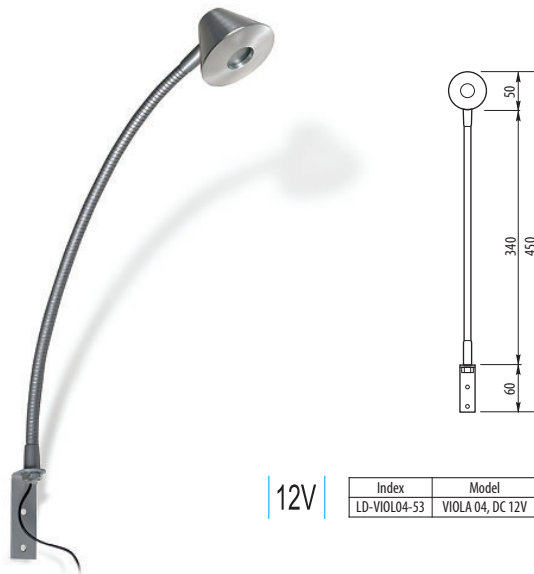

Wysięgnik ledowy VIOLA

12V

Index	Model	Kolor
LD-VIOL04-53	VIOLA 04, DC 12V	aluminium