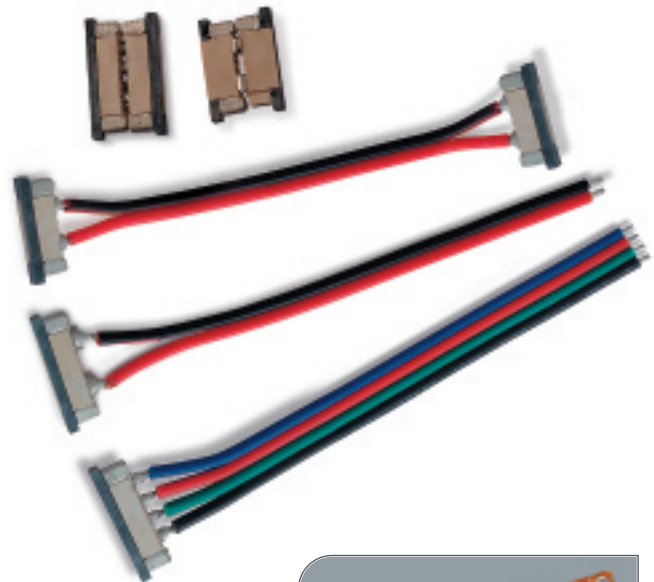

Złącze do taśmy LED

LED strip connectors / Соединители лент LED

Index: LD-ZTL...-...
(model)

Cechy produktu / Features / Характеристика товара:

• Dostępne wersje złązek:

Available types of connectors:

Доступные версии соединителей:

Złącze (kable) do taśm ledowych 8 mm (300 ledów), 10 mm (600 ledów)

Connector (cables) for 8mm LED strips (300 diodes), 10mm LED strips (600 diodes)

Соединитель (кабели) к светодиодным лентам 8 мм (300 диодов), 10 мм (600 диодов)

Złącze (kable) do taśm ledowych RGB (4 przewody)

Connector (cables) for RGB LED strips (4 wires)

Соединитель (кабели) к светодиодным лентам RGB (4 провода)

Złącze (kable) do taśm ledowych 5050 12 mm (2 przewody)

Connector (cables) for 5050 12 mm LED strips (2 wires)

Соединитель (кабели) к светодиодным лентам 5050 12 мм (2 провода)

Złącze (wewnętrzna) do taśm ledowych 8 mm (300 ledów), 10 mm (600 ledów)

Connector (male) for 8mm LED strips (300 diodes), 10mm LED strips (600 diodes)

Соединитель (внутренний) к светодиодным лентам 8 мм (300 диодов), 10 мм (600 диодов)

Złącze kątowe do taśm ledowych 8mm(300ledów), 10mm(600ledów), 12mm (300 ledów SMD 5050)

Angle double connector with wire 8mm (300 diodes), 10mm(600 diodes), 12mm (300 diodes SMD 5050)

Угловой соединитель для светодиодных лент 8мм (300 диодов), 10мм (600 диодов), 12 мм (300 диодов SMD 5050)

Kontroler RGB

RGB controller / Контроллер RGB

Index: LD-KONRGB-00

Cechy produktu / Features / Характеристика товара:

• DC 12 / 24V

• IP 20

• W zestawie: kontroler LED, pilot

LED controller, remote control device included

В комплекте: контроллер LED, пульт