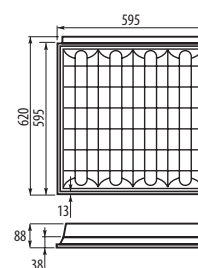

Oprawy rastrowe KVG