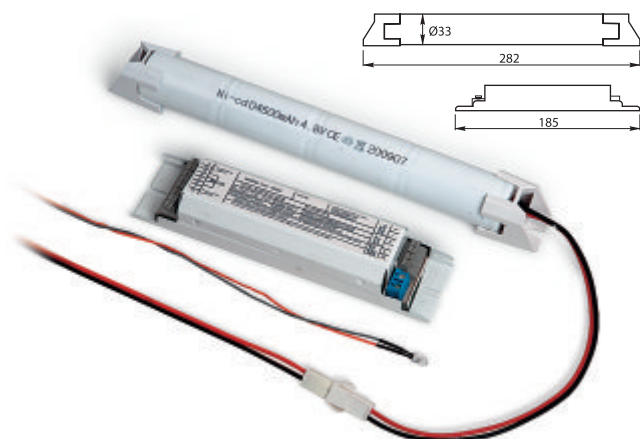

Moduł awaryjny (6-36W)

Index	Model	Czas	Moc
OA-MOD636-00	Moduł awaryjny	3h	6-36W