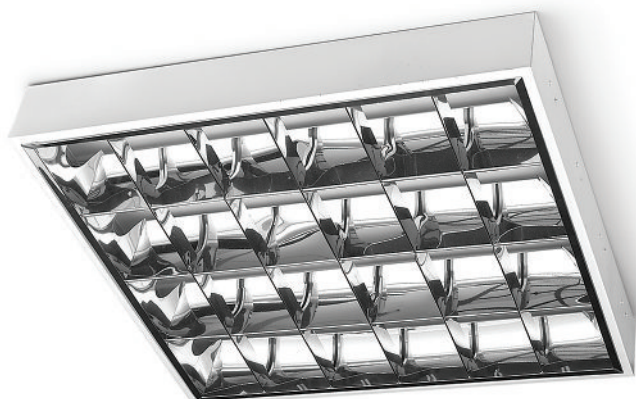

Oprawy rastrowe KVG

Dostępne w wersjach

Index	Model	Kolor	Moc	Odbłyśnik	Karton
05-RA218N-00	Oprawa rastrowa 218N natynkowa	biały	2x18W	aluminium	2
05-RA218W-00	Oprawa rastrowa 218W wpuszczana	biały	2x18W	aluminium	2
05-RA236N-00	Oprawa rastrowa 236N natynkowa	biały	2x36W	aluminium	2
05-RA236W-00	Oprawa rastrowa 236W wpuszczana	biały	2x36W	aluminium	2
05-RA418N-00	Oprawa rastrowa 418N natynkowa	biały	4x18W	aluminium	2
05-RA418W-00	Oprawa rastrowa 418W wpuszczana	biały	4x18W	aluminium	2

Index	Model	Kolor	Moc	Odbłyśnik	Karton
05-QU236N-00	Oprawa rastrowa QUATRO-236N natynkowa	biały	2x36W	aluminium	2
05-QU418N-00	Oprawa rastrowa QUATRO-418N natynkowa	biały	4x18W	aluminium	2
05-QU418W-00	Oprawa rastrowa QUATRO-418W wpuszczana	biały	4x18W	aluminium	2