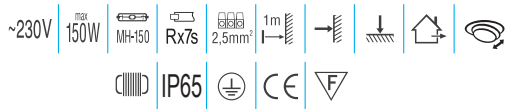

## OMC-150

Index	Model	Kolor	Moc	Obudowa	Karton
OH-OMC150-10	OMC-150	czarny	150W	aluminium	1