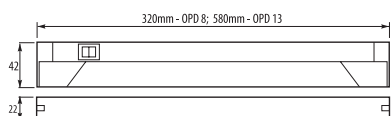

OPD-8, OPD-13

Oprawa podszaflowa

Index	Model	Kolor	Moc	•ródło światła	Opak.
OM-OPD800-00	OPD 8	biały	8 W	T5	20
OM-OPD800-50	OPD 8	srebrny	8 W	T5	20
OM-OPD130-00	OPD 13	biały	8 W	T5	20
OM-OPD130-50	OPD 13	srebrny	8 W	T5	20

~230V 8W/13W T5 IP20 F CE III