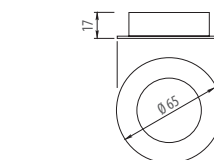

### Cechy produktu / Features / Характеристика товара:

- 2 w 1: oprawa wpuszczana\*\* lub natynkowa\*  
2 in 1: mortise\*\* or surface\* mounted fitting  
2 в 1: встроены\*\* или навесной\* светильник
- Adapter dystansowy w zestawie  
Spacing adapter included in a set  
Дистанционный адаптер в комплекте
- Dostępne barwy światła (LC): ciepły biały, zimny biały  
Available light colours (LC): warm white, cool white  
Доступные цвета освещения (LC): теплый белый, холодный белый
- 1,5 W
- DC 12V
- IP44
- 24 diody LED / 24 LED diodes / 24 светодиодные лампочки