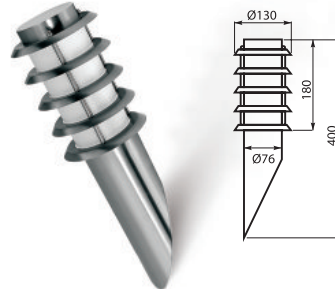

GARDI-1

GARDI-2

GARDI-45

GARDI-65

GARDI-110

Index	Model	Kolor	Moc	Obudowa	Karton
LO-GAR100-42	GARDI-1	stal nierdzewna	40 W	stal	12
LO-GAR200-42	GARDI-2	stal nierdzewna	40 W	stal	20
LO-GAR450-42	GARDI-45	stal nierdzewna	40 W	stal	12
LO-GAR650-42	GARDI-65	stal nierdzewna	40 W	stal	6
LO-GAR110-42	GARDI-110	stal nierdzewna	40 W	stal	20

~230V | 40W^{max} | E27 | E27 | 2,5mm² | IP44 | CE | F

GARDI-1R

GARDI-2R

GARDI-45R

GARDI-65R

GARDI-110R

Index	Model	Kolor	Moc	Obudowa	Karton
LO-GAR100-42	GARDI-1R	stal nierdzewna	40 W	stal	12
LO-GAR200-42	GARDI-2R	stal nierdzewna	40 W	stal	20
LO-GAR450-42	GARDI-45R	stal nierdzewna	40 W	stal	12
LO-GAR650-42	GARDI-65R	stal nierdzewna	40 W	stal	12
LO-GAR110-42	GARDI-110R	stal nierdzewna	40 W	stal	6

~230V | 40W^{max} | E27 | E27 | 2,5mm² | IP44 | CE | F