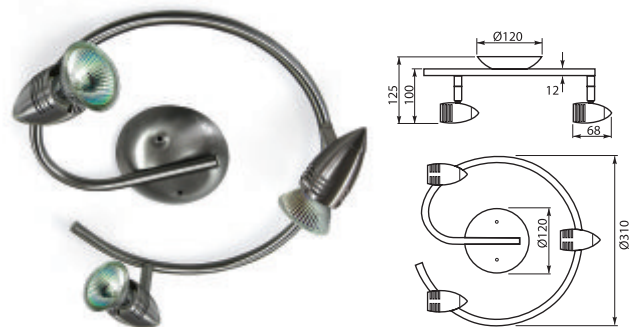

AGAWA-33

Index	Model	Kolor	Moc	Obudowa	Karton
SS-AGA330-41	AGAWA-33	chrom sat.	3x50 W	stal	6