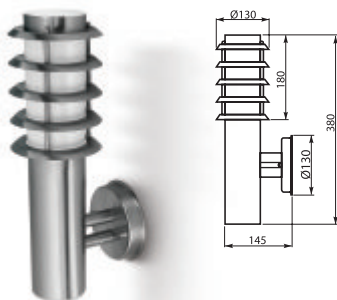

GARDI-1

GARDI-2

GARDI-45

GARDI-65

GARDI-110

Index	Model	Kolor	Moc	Obudowa	Karton
LO-GAR100-42	GARDI-1	stal nierdzewna	40 W	stal	12
LO-GAR200-42	GARDI-2	stal nierdzewna	40 W	stal	20
LO-GAR450-42	GARDI-45	stal nierdzewna	40 W	stal	12
LO-GAR650-42	GARDI-65	stal nierdzewna	40 W	stal	6
LO-GAR110-42	GARDI-110	stal nierdzewna	40 W	stal	20

~230V | 40W^{max} | E27 | E27 | 2,5mm² | IP44 | CE | F

GARDI-1R

GARDI-2R

GARDI-45R

GARDI-65R

GARDI-110R

Index	Model	Kolor	Moc	Obudowa	Karton
LO-GAR100-42	GARDI-1R	stal nierdzewna	40 W	stal	12
LO-GAR200-42	GARDI-2R	stal nierdzewna	40 W	stal	20
LO-GAR450-42	GARDI-45R	stal nierdzewna	40 W	stal	12
LO-GAR650-42	GARDI-65R	stal nierdzewna	40 W	stal	12
LO-GAR110-42	GARDI-110R	stal nierdzewna	40 W	stal	6

~230V | 40W^{max} | E27 | E27 | 2,5mm² | IP44 | CE | F