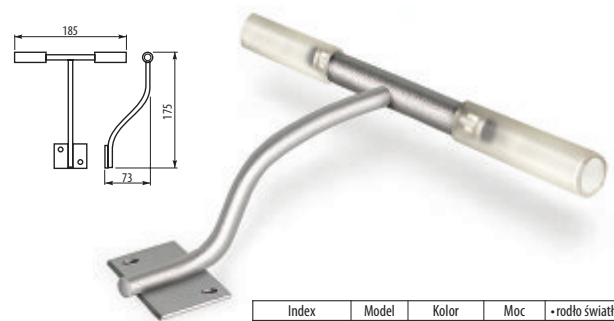

WH-90

Wysięgnik halogenowy

Index	Model	Kolor	Moc	-rodło światła	Opak.
OM-WH9000-40	WH-90	chrom	20 x 20 W	JC	50
OM-WH9000-52	WH-90	satyna	20 x 20 W	JC	50
OM-WH9000-53	WH-90	aluminium	20 x 20 W	JC	50
OM-WH9000-51	WH-90	inox	20 x 20 W	JC	50