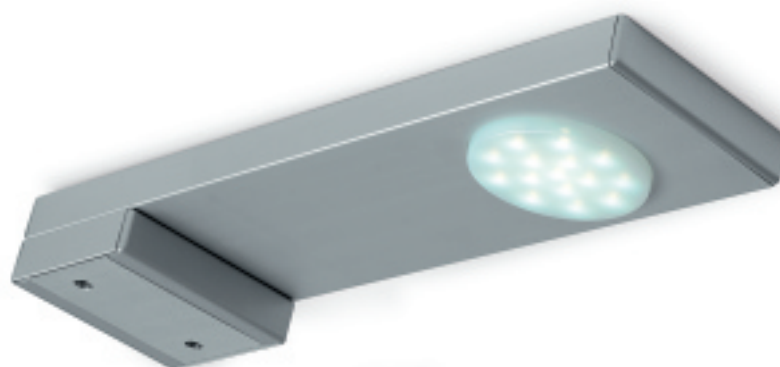

Cechy produktu / Features / Характеристика товара:

- Oprawa na szafkę / Fitting on cabinet / Надшкафный светильник
- 15 diod LED / 15 LED diodes / 15 светодиодных лампочек
- Dostępne barwy światła: zimny biały
  Available light colours: cool white
  Доступные цвета освещения: холодный белый
- DC 12V
- 0,9 W
- IP 20