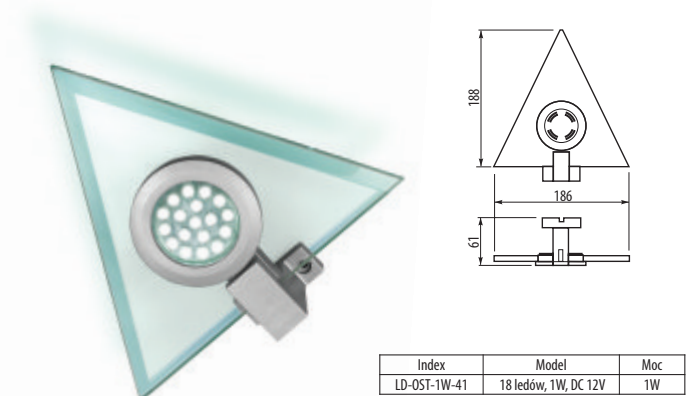

Oprawa szklana trójkątna

Index	Model	Moc
LD-OST-1W-41	18 ledów, 1W, DC 12V	1W