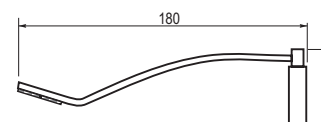

### Cechy produktu / Features / Характеристика товара:

- DC 12V
- 20W
- Źródło światła: JC / Light source: JC / Источник света: JC
- IP20

stal / steel / сталь

material

color