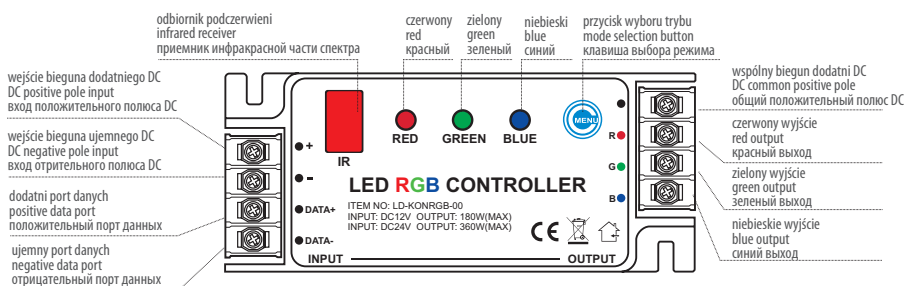

tworzywo / plastic / пластмасса