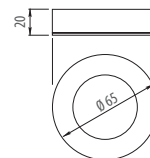

### Cechy produktu / Features / Характеристика товара:

- 2 w 1: oprawa wpuszczana\*\* lub natynkowa\*  
2 in 1: mortise\*\* or surface\* mounted fitting  
2 в 1: встроены\*\* или навесной\* светильник
- Adapter dystansowy w zestawie  
Spacing adapter included in a set  
Дистанционный адаптер в комплекте
- Dostępne barwy światła (LC): ciepły biały, zimny biały  
Available light colours (LC): warm white, cool white  
Доступные цвета освещения (LC): теплый белый, холодный белый
- 1,5 W
- DC 12V
- IP44
- 24 diody LED / 24 LED diodes / 24 светодиодные лампочки