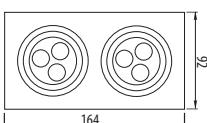

Cechy produktu / Features / Характеристика товара:

- Oprawa sufitowa / Ceiling fitting / Потолочный светильник
- 4 wersje oprawy 3x1 W, 2x3x1 W, 3x3x1 W, 4x3x1 W
  4 types of fittings 3x1 W, 2x3x1 W, 3x3x1 W, 4x3x1 W
  4 версии светильника: 3x1 W, 2x3x1 W, 3x3x1 W, 4x3x1 W
- Dostępne barwy światła: zimny biały
  Available light colours: cool white
  Доступные цвета освещения: холодный белый
- DC 12V
- Zasilacz w zestawie
  Power adapter included in a set
  Блок питания в комплекте
- Perfekcyjny system chłodzenia zapewnia żywotność do 50 000 godzin
  Perfect cooling system guarantees up to 50 000 hours lifetime
  Система охлаждения гарантирует срок службы до 50 000 часов
- Efektowna aluminiowa obudowa
  Decorative aluminum housing
  Эффективный алюминиевый корпус