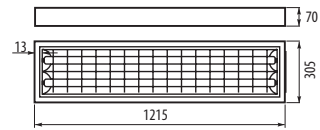

Oprawy rastrowe EVG

Nowość