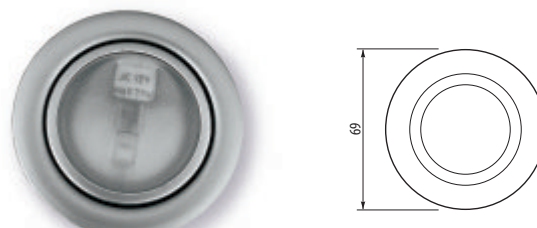

OPW

Oprawa punktowa wpuszczana

Index	Model	Kolor	Moc	Materiał	Opak.
OM-OPW000-53	OPW	aluminium	20 W	stal	100
OM-OPW000-40	OPW	chrom	20 W	stal	100
OM-OPW000-51	OPW	inox	20 W	stal	100
OM-OPW000-52	OPW	satyna	20 W	stal	100
OM-OPW000-60	OPW	złoto	20 W	stal	100
OM-OPW000-61	OPW	stare złoto	20 W	stal	100

12V max 20W JC G4 IP20 F CE III