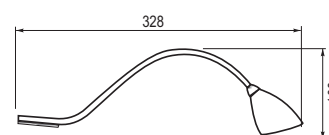

### Cechy produktu / Features / Характеристика товара:

- DC 12V
- 20W
- Źródło światła: JC / Light source: JC / Источник света: JC
- IP20

stal / steel / сталь

material

color