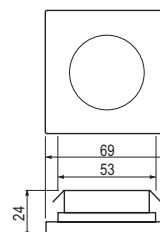

material

metal + tworzywo
metal + plastic
металл + пластмасса

color