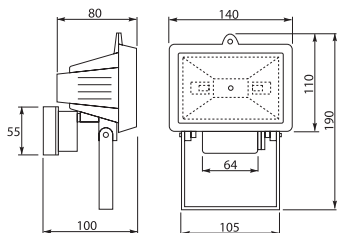

OH-150

Index	Model	Kolor	Moc	Obudowa	Karton
OH-OH0150-00	OH-150	biały	150W	aluminium	20
OH-OH0150-10	OH-150	czarny	150W	aluminium	20

~230V max 150W R7s J-78 2,5mm² 1m IP44 CE F