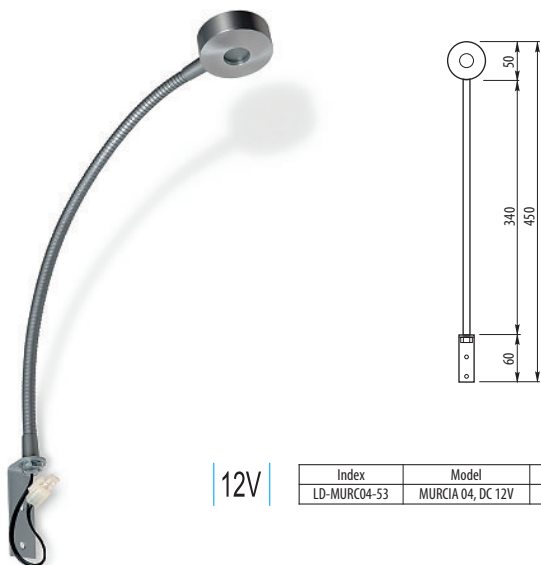

Wysięgnik ledowy MURCIA

12V

Index	Model	Kolor
LD-MURC04-53	MURCIA 04, DC 12V	aluminium