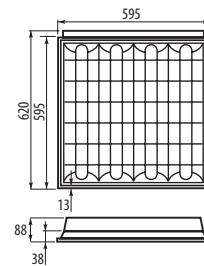

Oprawy rastrowe EVG

Nowość

Nowość

Nowość

Dostępne w wersjach

Index	Model	Kolor	Odbłyśnik	Karton
OS-RE236N-00	Oprawa rastrowa 236N z elektronicznym statecznikiem	biały	aluminium	2 szt.
OS-RE418N-00	Oprawa rastrowa 418N z elektronicznym statecznikiem	biały	aluminium	2 szt.
OS-RE418W-00	Oprawa rastrowa 418W z elektronicznym statecznikiem	biały	aluminium	2 szt.

~230V 4x18W / 2x36W T8 G13 IP20 2,5m² EVG BALAST CMIIMD CE