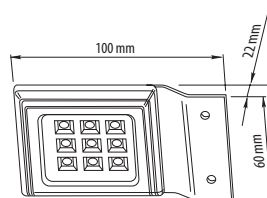

material

tworzywo / plastic / пластмасса

color