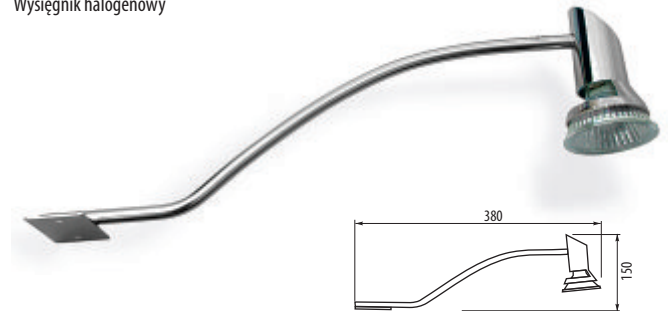

WH-20

Wysięgnik halogenowy

Index	Model	Kolor	Moc	-rodło światła	Opak.
OM-WH2000-40	WH-20	chrom	20-35 W	MR-11	50
OM-WH2000-52	WH-20	satyna	20-35 W	MR-11	50
OM-WH2000-53	WH-20	aluminium	20-35 W	MR-11	50
OM-WH2000-51	WH-20	inox	20-35 W	MR-11	50