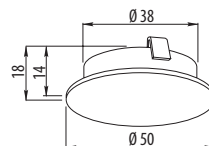

material

tworzywo / plastic / пластмасса

color