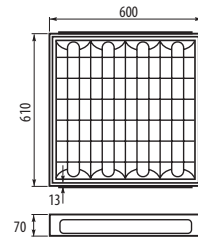

Oprawy rastrowe EVG

Nowość

Nowość

Nowość

Dostępne w wersjach

Index	Model	Kolor	Odbłyśnik	Karton
OS-RE236N-00	Oprawa rastrowa 236N z elektronicznym statecznikiem	biały	aluminium	2 szt.
OS-RE418N-00	Oprawa rastrowa 418N z elektronicznym statecznikiem	biały	aluminium	2 szt.
OS-RE418W-00	Oprawa rastrowa 418W z elektronicznym statecznikiem	biały	aluminium	2 szt.

~230V 4x18W / 2x36W T8 G13 IP20 2,5m² EVG BALAST CMIIMD CE