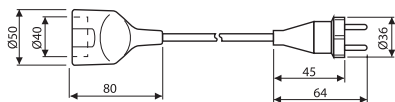

~230V IP20

Index	Model	Długość przewodu	Ilość gniazd	Kolor	Obudowa	Karton
AE-POGR0D-10	P-OGR0D	10 m	1	orange	plastik	10
AE-POGR0D-20	P-OGR0D	20 m	1	orange	plastik	10
AE-POGR0D-30	P-OGR0D	30 m	1	orange	plastik	1