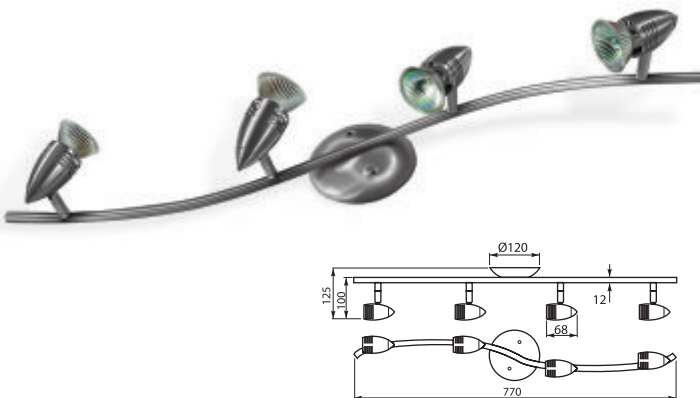

AGAWA-14

Index	Model	Kolor	Moc	Obudowa	Karton
SS-AGA140-41	AGAWA-14	chrom sat.	4x50 W	stal	4