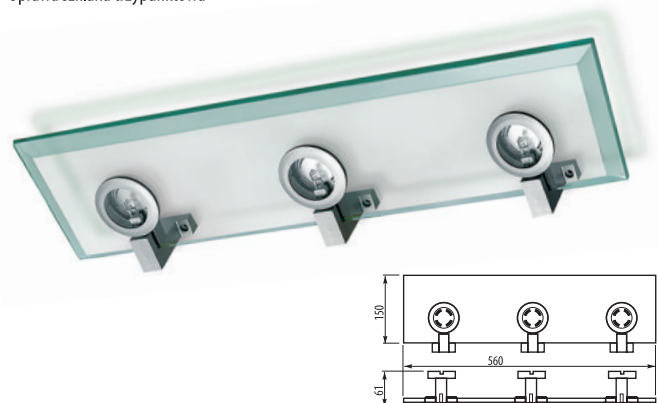

OST 3x20W

Oprawa szklana trzypunktowa

Index	Model	Kolor	Moc	Konstrukcja	Opak.
OM-OST320-41	OST 3x20	chrom	3x20 W	szkło/tworzywo	5

12V max 20W JC G4 IP20 F CE III