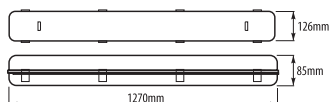

Oprawa hermetyczna HELIOS

~230V $\frac{18W}{36W}{58W}$ T8 G13 IP65 1m 2,5m

Dostępne w wersjach

Index	Model	Kolor	Moc	Obudowa	Karton
OS-HEL118-30	Oprawa hermetyczna HELIOS-118 z elektr. statecznikiem	szary	1x18W	ABS/PC	15
OS-HEL136-30	Oprawa hermetyczna HELIOS-136 z elektr. statecznikiem	szary	1x36W	ABS/PC	9
OS-HEL158-30	Oprawa hermetyczna HELIOS-158 z elektr. statecznikiem	szary	1x58W	ABS/PC	9
OS-HEL218-30	Oprawa hermetyczna HELIOS-218 z elektr. statecznikiem	szary	2x18W	ABS/PC	10
OS-HEL236-30	Oprawa hermetyczna HELIOS-236 z elektr. statecznikiem	szary	2x36W	ABS/PC	6
OS-HEL258-30	Oprawa hermetyczna HELIOS-258 z elektr. statecznikiem	szary	2x58W	ABS/PC	6