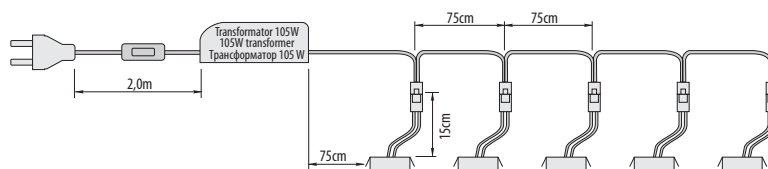

stal / steel / сталь
tworzywo / plastic / пластмасса