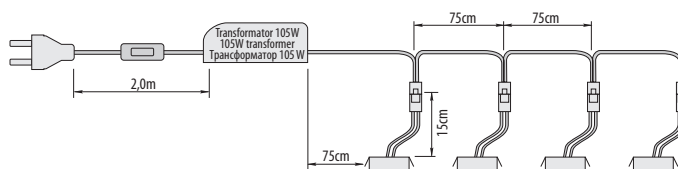

Zestaw halogenowy ZH-220

Index: OM-ZH2200-...
(color)

Halogen sets ZH-220 / Комплект галогеновых светильников ZH-220

Cechy produktu / Features / Характеристика товара:

- DC 12V
- 2 x 20W
- IP20
- Źródło światła: JC / Light source: JC / Источник света: JC
- Gwint: G4 / Thread: G4 / Винт: G4
- W zestawie transformator 60W
  Transformer 60W included in a set
  Трансформатор 60W в комплекте

stal / steel / сталь
tworzywo / plastic / пластмасса

color

Zestaw halogenowy ZH-320

Index: OM-ZH3200-...
(color)

Halogen sets ZH-320 / Комплект галогеновых светильников ZH-320

Cechy produktu / Features / Характеристика товара:

- DC 12V
- 3 x 20W
- IP20
- Źródło światła: JC / Light source: JC / Источник света: JC
- Gwint: G4 / Thread: G4 / Винт: G4
- W zestawie transformator 60W
  Transformer 60W included in a set
  Трансформатор 60W в комплекте

stal / steel / сталь
tworzywo / plastic / пластмасса

color

Zestaw halogenowy ZH-420

Index: OM-ZH4200-...
(color)

Halogen sets ZH-420 / Комплект галогеновых светильников ZH-420

Cechy produktu / Features / Характеристика товара:

- DC 12V
- 4 x 20W
- IP20
- Źródło światła: JC / Light source: JC / Источник света: JC
- Gwint: G4 / Thread: G4 / Винт: G4
- W zestawie transformator 105W
  Transformer 105W included in a set
  Трансформатор 105W в комплекте

stal / steel / сталь
tworzywo / plastic / пластмасса

color