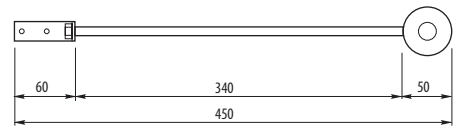

## Wysięgnik LED VIOLA

Index: LD-VIOL4-53

VIOLA LED cornice light / Светодиодный светильник «Дуга» VIOLA