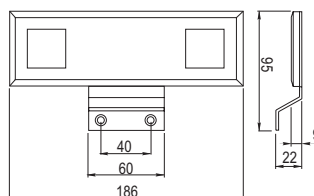

metal / металл