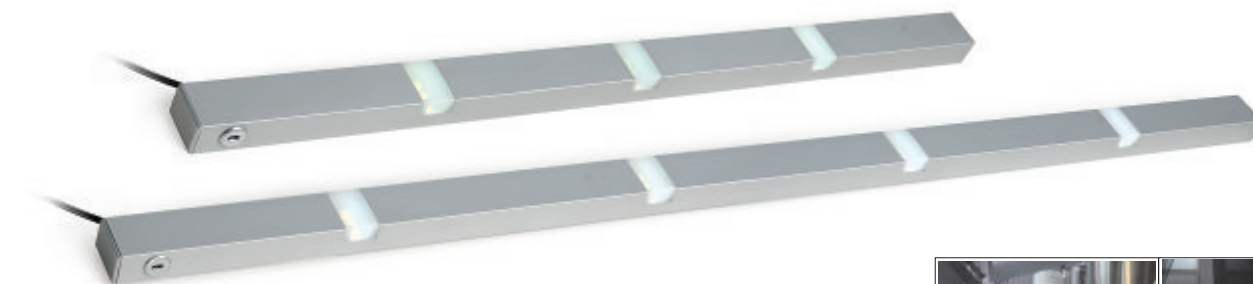

Oprawa do szuflad PARLA