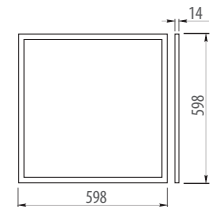

Panel LED RAWENNA RGB600

Index: LD-PL606-RGB

Panel / Панель

Cechy produktu / Features / Характеристика товара:

- 24V
- 39W
- Dostępne barwy światła: RGB
  Available light colours: RGB
  Доступные цвета освещения: RGB
- Sprawność świetlna 2000 LM
  Luminous efficacy 2000 LM
  Яркость освещения: 2000 LM
- W zestawie: kontroler LED, zasilacz, pilot
  LED controller, power supply, remote control device included
  В комплекте: контроллер LED, блок питания, пульт