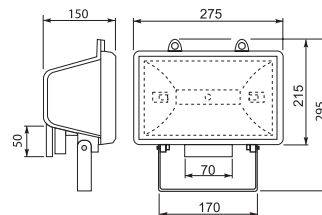

OH-1000

Index	Model	Kolor	Moc	Obudowa	Karton
OH-OH1000-10	OH-1000	czarny	1000W	aluminium	6

~230V max 1000W R7s J-189 2,5mm² 1m IP44 CE F