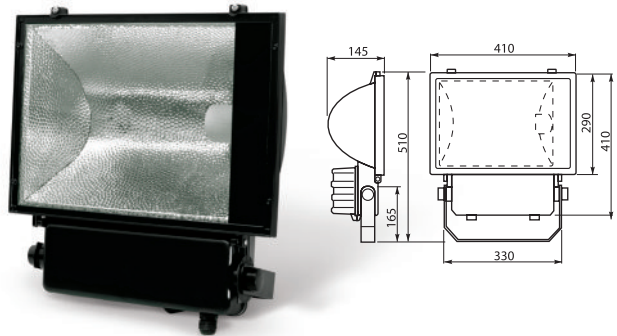

OMC-400

Index	Model	Kolor	Moc	Obudowa	Karton
OH-OMC400-10	OMC-400	czarny	400W	aluminium	1