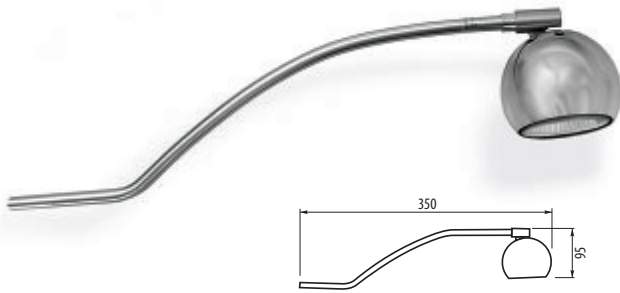

WH-10

Wysięgnik halogenowy

Index	Model	Kolor	Moc	-rodło światła	Opak.
OM-WH1000-53	WH-10	aluminium	20-35 W	MR-11	50
OM-WH1000-40	WH-10	chrom	20-35 W	MR-11	50
OM-WH1000-51	WH-10	inox	20-35 W	MR-11	50
OM-WH1000-52	WH-10	satyna	20-35 W	MR-11	50