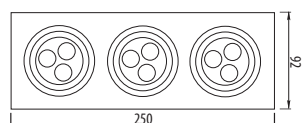

Cechy produktu / Features / Характеристика товара:

- Oprawa sufitowa / Ceiling fitting / Потолочный светильник
- 4 wersje oprawy 3x1 W, 2x3x1 W, 3x3x1 W, 4x3x1 W
  4 types of fittings 3x1 W, 2x3x1 W, 3x3x1 W, 4x3x1 W
  4 версии светильника: 3x1 W, 2x3x1 W, 3x3x1 W, 4x3x1 W
- Dostępne barwy światła: zimny biały
  Available light colours: cool white
  Доступные цвета освещения: холодный белый
- DC 12V
- Zasilacz w zestawie
  Power adapter included in a set
  Блок питания в комплекте
- Perfekcyjny system chłodzenia zapewnia żywotność do 50 000 godzin
  Perfect cooling system guarantees up to 50 000 hours lifetime
  Система охлаждения гарантирует срок службы до 50 000 часов
- Efektowna aluminiowa obudowa
  Decorative aluminum housing
  Эффективный алюминиевый корпус