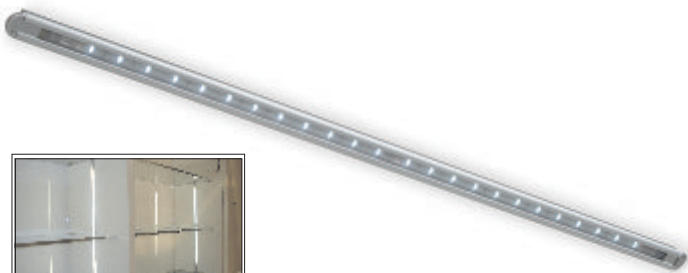

## Oprawa ledowa wpuszczana OVIEDO

Index	Model
LD-WL24575-53	24 ledów, 575mm, zimny biały, DC 12V, aluminium