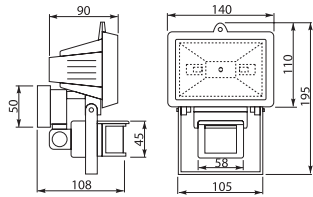

OH-150S

Index	Model	Kolor	Moc	Obudowa	Karton
OH-OH150S-00	OH-150S	biały	150W	aluminium	20
OH-OH150S-10	OH-150S	czarny	150W	aluminium	20

~230V max 150W J-78 R7s IP44 180° 1m 2.5mm² CE F