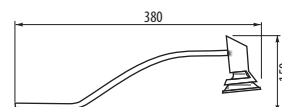

### Cechy produktu / Features / Характеристика товара:

- DC 12V
- 20 - 35W
- Źródło światła: MR-11 / Light source: MR-11 / Источник света: MR-11
- IP20

stal / steel / сталь

material

color