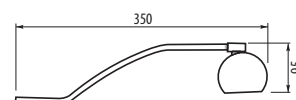

### Cechy produktu / Features / Характеристика товара:

- DC 12V
- 20 - 35W
- Źródło światła: MR-11 / Light source: MR-11 / Источник света: MR-11
- IP20

stal / steel / сталь

material

color