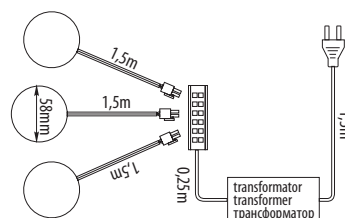

material

tworzywo / plastic / пластмасса

color