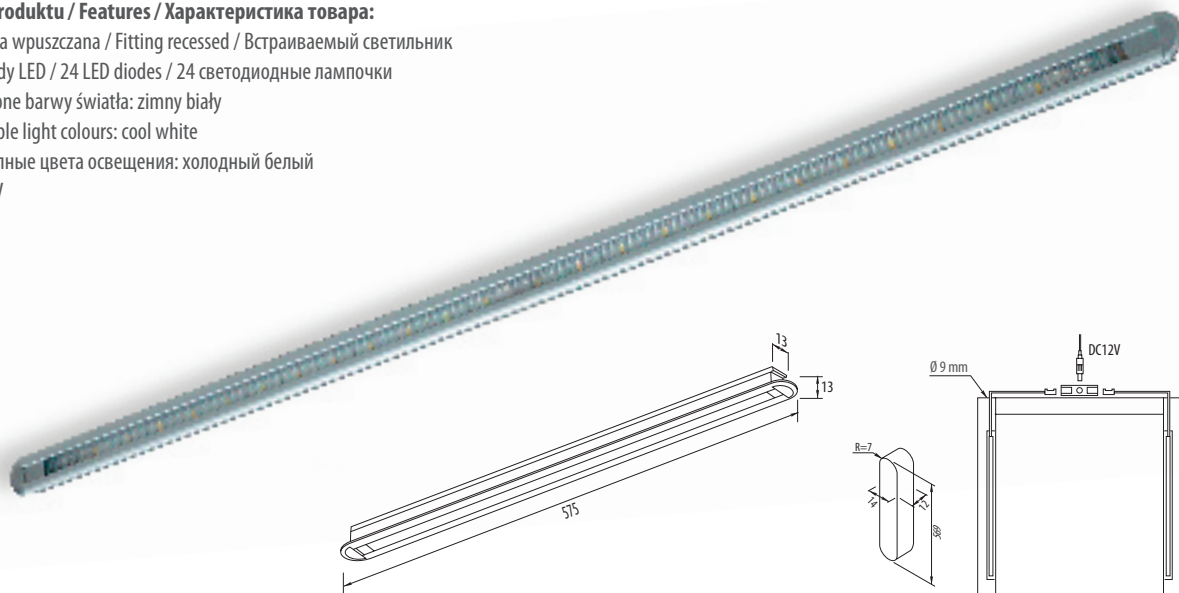

Oprawa LED OVIEDO

LED recessed lamp OVIEDO / Светодиодный светильник OVIEDO

Index: LD-WL24575-53

Cechy produktu / Features / Характеристика товара:

- Oprawa wpuszczana / Fitting recessed / Встраиваемый светильник
- 24 diody LED / 24 LED diodes / 24 светодиодные лампочки
- Dostępne barwy światła: zimny biały
  Available light colours: cool white
  Доступные цвета освещения: холодный белый
- DC 12V
- 1,2W
- IP 44

material

aluminium / алюминий

color

Oprawa LED MARTOS

LED lamp MARTOS / Светодиодный светильник MARTOS

Index: LD-OSZ3...-53
(LC)

Cechy produktu / Features / Характеристика товара:

- 3 diody LED (SMD 5050) / 3 LED diodes (SMD 5050) / 3 светодиодные лампочки (SMD 5050)
- DC 12V
- 0,6W
- Dostępne barwy światła (LC): ciepły biały, zimny biały
  Available light colours (LC): warm white, cool white
  Доступные цвета освещения (LC): теплый белый, холодный белый