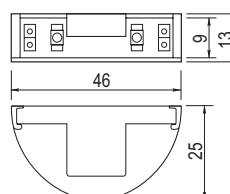

Cechy produktu / Features / Характеристика товара:

- DC12V
- 2 diody LED / 2 LED diodes / 2 светодиодные лампочки
- 0,25W
- Dostępne barwy światła (LC): ciepły biały, zimny biały, czerwony, niebieski, zielony, żółty
  Available light colours (LC): warm white, cool white, red, blue, green, yellow
  Доступные цвета освещения (LC): теплый белый, холодный белый, красный, синий, голубой, зеленый, желтый

material
tworzywo / plastic / пластмасса