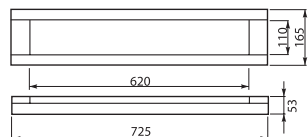

PARI-218R

Index	Model	Kolor	Moc	Obudowa	Karton
OS-PA218R-00	PARI-218R	biały	2x18 W	stal/plastik	10
OS-PA218R-50	PARI-218R	srebrny	2x18 W	stal/plastik	10

~230V 18W T8 G13 IP20 2,5mm² ↑