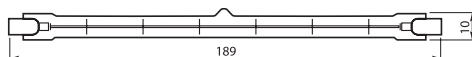

J-189

Index	Model	Moc	Trzonek	Karton
HL-J18900-10	J-189	1000 W	R7s	500

~230V | 1000W | | 3000K | 2000h | CE