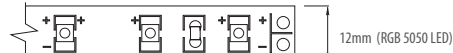

### Cechy produktu / Features / Характеристика товара:

- DC 12V
- Ilość diod na rolce: 150, 300, 600  
Number of diodes in roll: 150, 300, 600  
Количество диодов на ленте: 150, 300, 600
- Dostępne także w wersji wodoodpornej  
Available also in waterproof version  
Доступны также в водонепроницаемом варианте
- Dostępne barwy światła: ciepły biały, zimny biały, czerwony, niebieski, zielony, żółty, RGB  
Available light colours: warm white, cool white, red, blue, green, yellow, RGB  
Доступные цвета освещения: теплый белый, холодный белый, красный, синий, голубой, зеленый, желтый, RGB
- Możliwość cięcia taśmy co 3 diody (co 2,5, 5 lub 10 cm)  
Possibility of cutting every 3 diodes (every 2,5, 5 or 10 cm) depends on the models  
Возможность деления ленты через каждые 3 диода (каждые 2,5, 5 или 10 см)
- IP20, IP65 (wodoodporna / waterproof / водонепроницаемая)