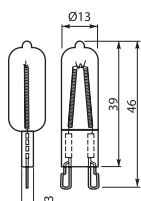

G-9

~230V | $\begin{matrix} 20W \\ 35W \\ 40W \\ 50W \end{matrix}$ | | 3000K | 2000h | CE

Index	Model	Moc	Trzonek	Karton
HL-G90000-20	G-9	20 W	G9	1000
HL-G90000-35	G-9	35 W	G9	1000
HL-G90000-40	G-9	40 W	G9	1000
HL-G90000-50	G-9	50 W	G9	1000