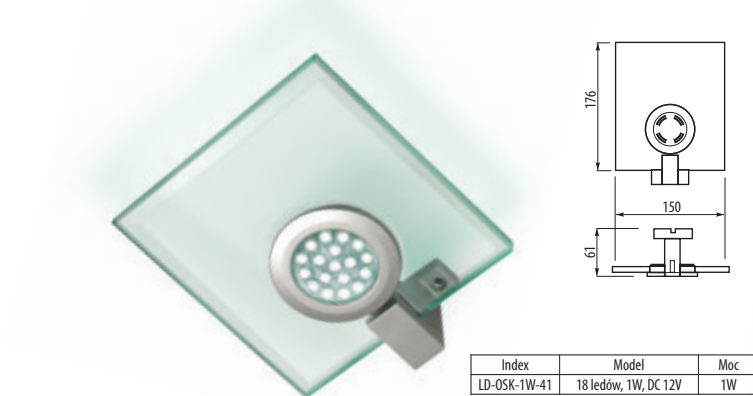

Oprawa szklana kwadratowa

Index	Model	Moc
LD-OSK-1W-41	18 ledów, 1W, DC 12V	1W