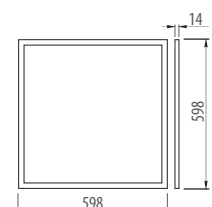

Cechy produktu / Features / Характеристика товара:

- 24V
- 39W
- Dostępne barwy światła: 2800-3500K, ciepły biały
  Available light colours: 2800-3500K, warm white
  Доступные цвета освещения: 2800-3500K, теплый белый
- Sprawność świetlna 1754 LM
  Luminous efficacy 1754 LM
  Яркость освещения 1754 LM
- W zestawie zasilacz ledowy
  Power adapter included in a set
  Блок питания в комплекте