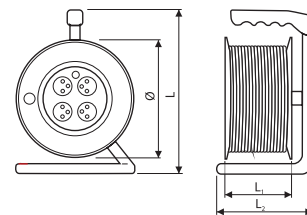

Przedłużacz bębnowy

~230V IP20

Index	Ø	L	L₁	L₂
AE-PBEBEN-15	210	300	100	160
AE-PBEBEN-30	260	325	150	200
AE-PBEBEN-50	260	325	150	200

Index	Model	Długość przewodu	Ilość gniazd	Kolor	Obudowa	Karton
AE-PBEBEN-15	P-BEBEN	15 m	4	czarny	plastik + stal	1
AE-PBEBEN-30	P-BEBEN	30 m	4	czarny	plastik + stal	1
AE-PBEBEN-50	P-BEBEN	50 m	4	czarny	plastik + stal	1