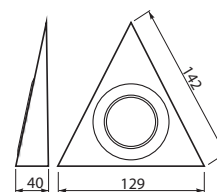

Trójkąt LED

Index: LD-OPT...-..
(model) (color)

LED triangle / Светодиодный светильник треугольный

Cechy produktu / Features / Характеристика товара:

- Dostępna wersja z włącznikiem lub bez
  Available version with or without switch
  Доступны версии с выключателем и без
- DC 12V
- 1W
- 18 diod Led / 18 LED diodes / 18 светодиодных лампочек
- Dostępne barwy światła (LC): ciepły biały, zimny biały
  Available light colours (LC): warm white, cool white
  Доступные цвета освещения (LC): теплый белый, холодный белый