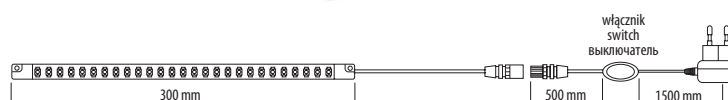

Zestaw LED RGB

Index: LD-ZL . RGB-00
(size)

LED SET RGB / Комплект LED RGB

Cechy produktu / Features / Характеристика товара:

- Taśma wodoodporna / Waterproof band / Лента водонепроницаемая
- W zestawie: taśma RGB, zasilacz, kontroler, czujnik podczerwieni, pilot.
  RGB band, power supply, controller, infrared sensor, remote control device included.
  В комплекте: контроллер LED, пульт, лента LED RGB, блок питания, инфракрасный датчик.

- Umożliwia uzyskanie różnych barw światła. Płynna zmiana kolorów odbywa się przy pomocy bezprzewodowego pilota.

It gives the possibility to obtain various light colours. Smooth change of colours takes place by means of wireless remote control device.

Позволяет получить разные цвета света. Постепенное изменение цветов достигается при помощи беспроводного пульта.

- IP65
- Produkt nagrodzony tytułem HIT PRODUKCJI MEBLI 2010 w plebiscycie prestiżowego magazynu branżowego.
  Product awarded with the HIT OF FURNITURE PRODUCTION 2010 title in a prestigious trade magazine plebiscite.
  Товар награжден знаком «ХИТ ПРОДУКЦИИ МЕБЕЛИ 2010» в рубрике престижного отраслевого журнала.

2 m / 5 m

size

Listwa 27 ledów

Index: LD-LL27...-00
(LC)

LED bar 27 LEDs / Диодная панель, 27 диодов

Cechy produktu / Features / Характеристика товара:

- 27 diod LED / 27 LED diodes / 27 светодиодных лампочек
- Dostępne barwy światła (LC): ciepły biały, zimny biały
  Available light colours (LC): warm white, cool white
  Доступные цвета освещения (LC): теплый белый, холодный белый
- W komplecie zasilacz / Power adapter included in a set / Блок питания в комплекте
- 2,2W
- DC 12V
- IP40

tworzywo / plastic / пластмасса