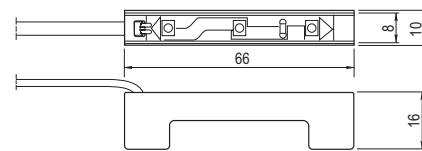

Metalowy klip oświetlający

Metal LED clip for shelves / Металлическая светодиодная клипса к полкам

Index: LD-KL3M...-40
(LC)

Cechy produktu / Features / Характеристика товара:

- DC12V
- 3 diody LED
- 0,24W
- Dostępne barwy światła (LC): zimny biały, niebieski
  Available light colours (LC): cool white, blue
  Доступные цвета освещения (LC): холодный белый, синий
- IP 20