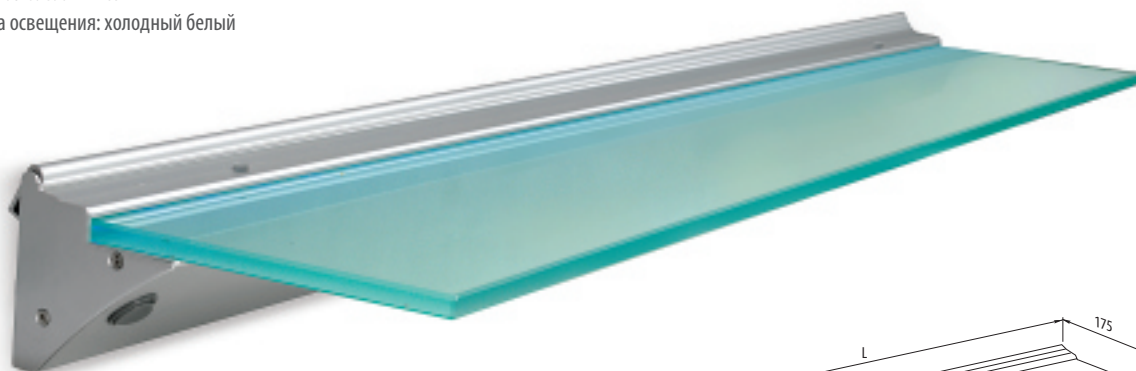

Półka szklana ledowa TORO

Index: LD-OS2490-53

LED glass shelf TORO / Светодиодная стеклянная полка TORO

Cechy produktu / Features / Характеристика товара:

- 24 diody LED / 24 LED diodes / 24 светодиодные лампочки
- AC 230 V
- Dostępne barwy światła: zimny biały
  Available light colours: cool white
  Доступные цвета освещения: холодный белый