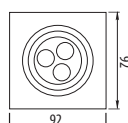

Cechy produktu / Features / Характеристика товара:

- Oprawa sufitowa / Ceiling fitting / Потолочный светильник
- 4 wersje oprawy 3x1 W, 2x3x1 W, 3x3x1 W, 4x3x1 W
  4 types of fittings 3x1 W, 2x3x1 W, 3x3x1 W, 4x3x1 W
  4 версии светильника: 3x1 W, 2x3x1 W, 3x3x1 W, 4x3x1 W
- Dostępne barwy światła: zimny biały
  Available light colours: cool white
  Доступные цвета освещения: холодный белый
- DC 12V
- Zasilacz w zestawie
  Power adapter included in a set
  Блок питания в комплекте
- Perfekcyjny system chłodzenia zapewnia żywotność do 50 000 godzin
  Perfect cooling system guarantees up to 50 000 hours lifetime
  Система охлаждения гарантирует срок службы до 50 000 часов
- Efektowna aluminiowa obudowa
  Decorative aluminum housing
  Эффективный алюминиевый корпус