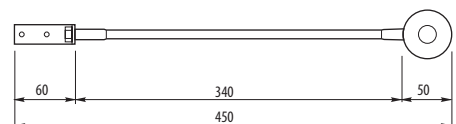

material

aluminium / алюминий

color