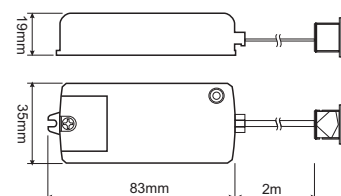

Cechy produktu / Features / Характеристика товара:

- Zakres działania: 5cm - 10cm / Scope of operations 5-10 m / Радиус действия 5-10 см
- Maksymalnie 180W / Max 180W / Максимально 180W
- Dwie wersje:

- włącznik bezdotykowy do oświetlenia dwubiegunowego, 100-240V
- włącznik bezdotykowy do oświetlenia jednobiegunowego, 100-240V

Two versions:

- with switch for lighting dipolar, 100-240V
- with switch for lighting monopolar, 100-240V

Две версии:

- сенсорный выключатель двухфункциональный
- сенсорный выключатель однофункциональный

- Wejście: 220V-240V~50Hz / Input: 220V-240V~50Hz / Вход: 220V-240V~50Hz
- Wyjście: 220V-240V~50Hz / Output: 220V-240V~50Hz / Выход: 220V-240V~50Hz