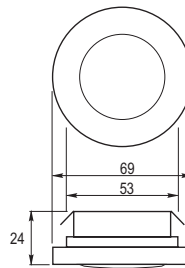

Zestaw LED BARRI

Index: LD-OB19...-53
(LC)

LED set BARRI / Комплект 3 круглых светодиодных светильников BARRI

Cechy produktu / Features / Характеристика товара:

- Oprawa wpuszczana / Fitting recessed / Встраиваемый светильник
- 19 diod LED / 19 LED diodes / 19 светодиодных лампочек
- 3 x 1,5W
- AC 230V
- IP20
- Dostępne barwy światła (LC): ciepły biały, zimny biały
  Available light colours (LC): warm white, cool white
  Доступные цвета освещения (LC): теплый белый, холодный белый

color

Zestaw LED LUGO

Index: LD-L.G319...*, LD-L.G119...*
(LC) (color) (LC) (color)

LUGO LED SET / Комплект светодиодных светильников LUGO

Cechy produktu / Features / Характеристика товара:

- 3 x 19 diod LED / 3 x 19 LED diodes / 3x19 светодиодных лампочек
- 3 x 1,14 W
- W zestawie: okablowanie i transformator do oświetlenia ledowego 0,5 ~ 6W
  LED driver 0,5 ~ 6W and cables in set
  В комплекте кабели и трансформатор для светодиодного освещения (0,5 – 6W)
- Dostępne barwy światła (LC): ciepły biały, zimny biały
  Available light colours (LC): warm white, cool white
  Доступные цвета освещения (LC): теплый белый, холодный белый
- IP20
- W sprzedaży także pojedyncze oczka LUGO*
  Single LUGO spot also available for sales*
  В продаже имеются также светильники LUGO* в единичных экземплярах

material

tworzywo / plastic / пластмасса

color