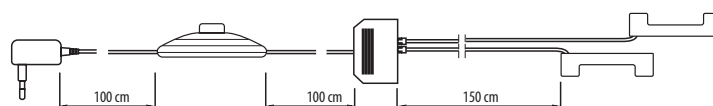

Cechy produktu / Features / Характеристика товара:

- DC12V
- 2 x 3 diody LED
- 2 x 0,24W
- Istnieje możliwość podłączenia dodatkowych klipów (max 6 klipów)
  There is a possibility of connecting additional clips (max. 6 clips)
  Есть возможность подключения дополнительных клипс (до 6 штук)
- Dostępne barwy światła (LC): zimny biały, niebieski
  Available light colours (LC): cool white, blue
  Доступные цвета освещения (LC): холодный белый, синий
- IP 20

metal / металл

material