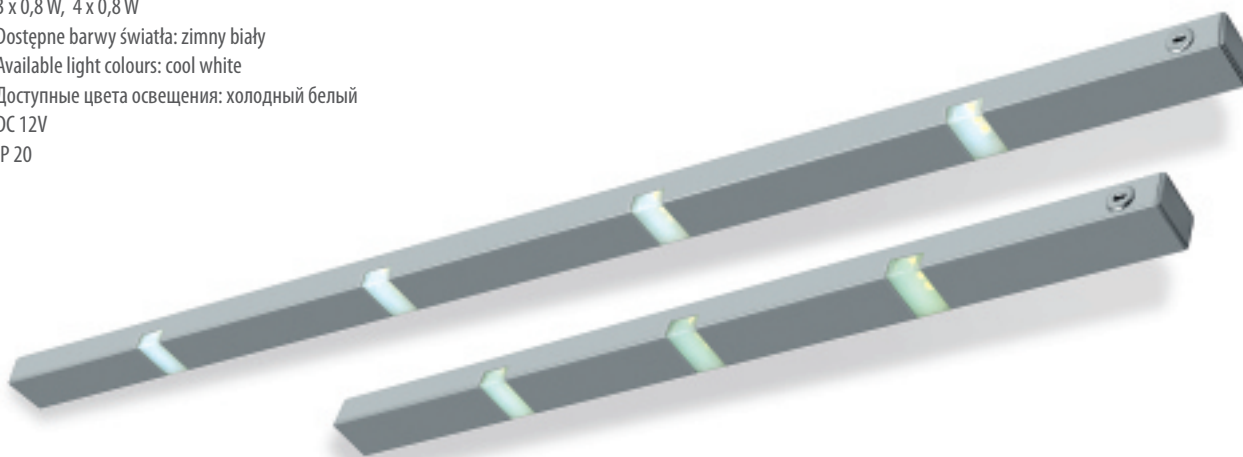

Cechy produktu / Features / Характеристика товара:

- Oprawa do szuflad / Fitting for drawers / Лампа к шуфлядам
- Bezdotykowy włącznik / Touchless switch / Сенсорный выключатель
- 3 x 0,8 W, 4 x 0,8 W
- Dostępne barwy światła: zimny biały
  Available light colours: cool white
  Доступные цвета освещения: холодный белый
- DC 12V
- IP 20

aluminium / алюминий

color