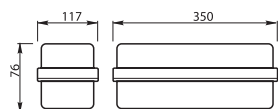

Oprawa oświetlenia awaryjnego (dwuzadaniowa)

IP65

Index	Model	Rodzaj	Czas	Moc
OA-SAHER3-18	Oprawa oświetlenia awaryjnego	Sieciowo-awaryjna	3h	1x18W