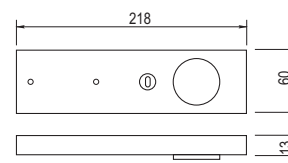

Oprawa LED ROTA

LED lamp ROTA / Светодиодный светильник ROTA

Index: LD-OP...C-53

(model)

Cechy produktu / Features / Характеристика товара:

- Oprawa podszafkowa / Under-cabinet fitting / Подшкафный светильник
- 3 x 15, 4 x 15 diod LED / 3 x 15, 4 x 15 LED diodes / 3 x 15, 4 x 15 светодиодных лампочек
- Bezdotykowy włącznik / Touchless switch / Сенсорный выключатель
- Dostępne barwy światła: zimny biały
  Available light colours: cool white
  Доступные цвета освещения: холодный белый
- DC 12V
- 3 x 0,9 W, 4 x 0,9 W
- IP 20

aluminium / алюминий

material

color

Oprawa LED RONDA

LED lamp RONDA / Светодиодный светильник RONDA

Index: LD-OP015C-53

Cechy produktu / Features / Характеристика товара:

- Oprawa podszafkowa / Under-cabinet fitting / Подшкафный светильник
- Bezdotykowy włącznik / Touchless switch / Сенсорный выключатель
- 15 diod LED / 15 LED diodes / 15 светодиодных лампочек
- Dostępne barwy światła: zimny biały
  Available light colours: cool white
  Доступные цвета освещения: холодный белый
- DC 12V
- 0,9W
- IP 20

aluminium / алюминий

material

color