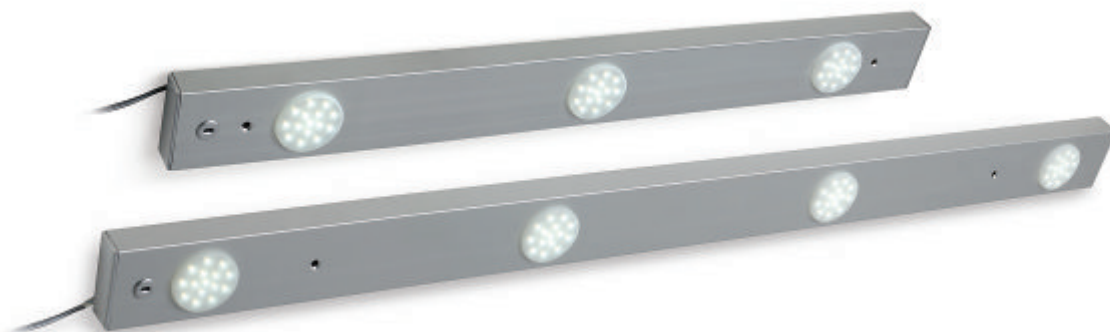

Oprawa podszafkowa ROTA