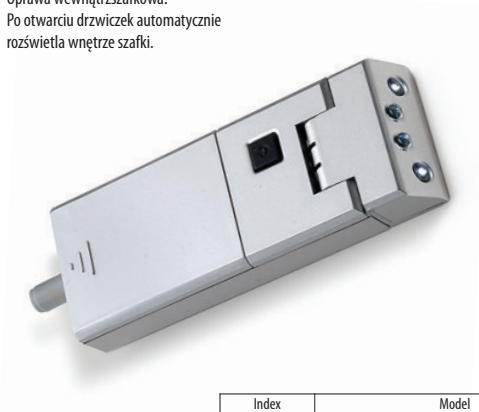

Lampka LED „OMNIGLOW”

Oprawa wewnętrzzszafkowa.
Po otwarciu drzwiczek automatycznie
rozświetla wnętrze szafki.