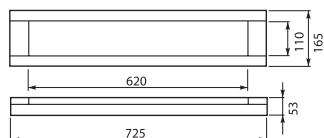

PARI-218

Index	Model	Kolor	Moc	Obudowa	Karton
OS-PA2180-00	PARI-218	biały	2x18 W	stal/plastik	10
OS-PA2180-50	PARI-218	srebrny	2x18 W	stal/plastik	10

~230V 18W T8 G13 IP20 2,5mm² ↑