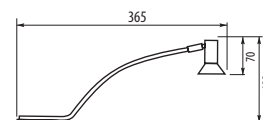

### Cechy produktu / Features / Характеристика товара:

- DC 12V
- 20 - 50W
- Źródło światła: MR-16 / Light source: MR-16 / Источник света: MR-16
- IP20

stal / steel / сталь

material

color