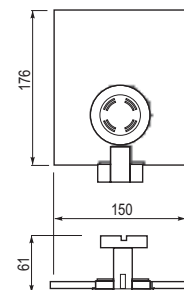

Szklana kwadratowa oprawa LED

Index: LD-OSK-1W-41

Square glass fitting / Стекланные квадратные светильники

Cechy produktu / Features / Характеристика товара:

- 18 diod LED / 18 LED diodes / 18 светодиодных лампочек
- DC 12V
- 1W
- IP20
- Dostępne barwy światła (LC): zimny biały
  Available light colours (LC): cool white
  Доступные цвета освещения (LC): холодный белый