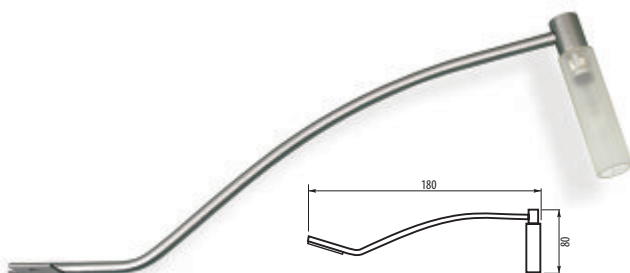

WH-80

Wysięgnik halogenowy

Index	Model	Kolor	Moc	-rodło światła	Opak.
OM-WH8000-40	WH-80	chrom	20 W	JC	100
OM-WH8000-52	WH-80	satyna	20 W	JC	100
OM-WH8000-53	WH-80	aluminium	20 W	JC	100
OM-WH8000-51	WH-80	stal szcztok.	20 W	JC	100