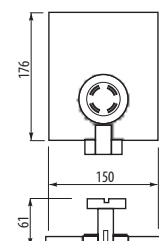

Cechy produktu / Features / Характеристика товара:

- DC 12V
- 20W
- IP20
- Źródło światła: JC / Light source: JC / Источник света: JC
- Gwint: G4 / Thread: G4 / Винт: G4

szkło + tworzywo
glass + plastic
стекло + пластмасса

material

color