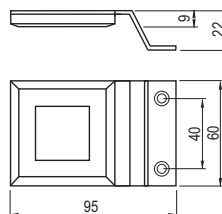

### Cechy produktu / Features / Характеристика товара:

- Oprawa na szafkę / Fitting on cabinet / Надшкафный светильник
- 6 diod LED / 6 LED diodes / 6 светодиодных лампочек
- Dostępne barwy światła: ciepły biały, zimny biały  
Available light colours: warm white, cool white  
Доступные цвета освещения: теплый белый, холодный белый
- 1,8 W
- DC 12V
- IP 40