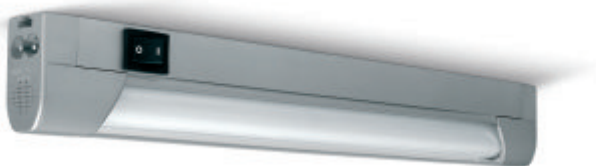

OPD-8, OPD-13

Oprawa podszaflowa

Index	Model	Kolor	Moc	•ródło światła	Opak.
OM-OPD800-00	OPD 8	biały	8 W	T5	20
OM-OPD800-50	OPD 8	srebrny	8 W	T5	20
OM-OPD130-00	OPD 13	biały	8 W	T5	20
OM-OPD130-50	OPD 13	srebrny	8 W	T5	20

~230V 8W/13W T5 IP20 F CE III