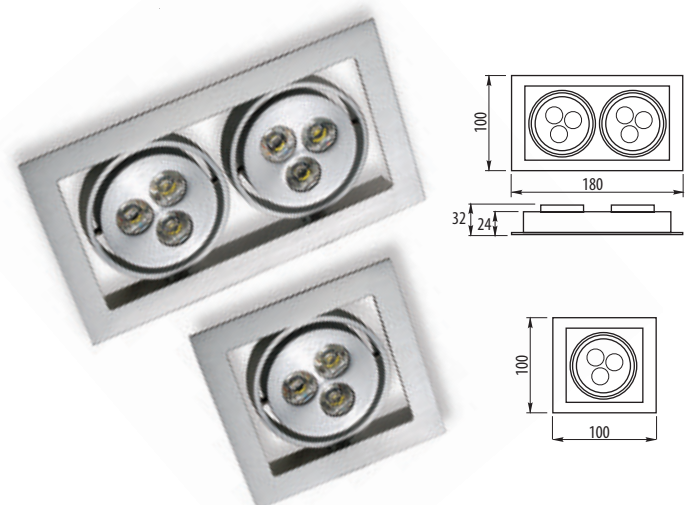

Oprawa sufitowa Malaga

Index	Model	Moc	Kolor	Barwa
LD-OSUF10-3W	MALAGA 10, 1x3LEDx1W, DC 2V	4W	chrom	6400K
LD-OSUF20-6W	MALAGA 20, 2x3LEDx1W, DC 12V	6W	chrom	6400K