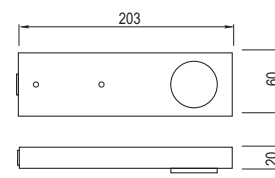

aluminium / алюминий

color