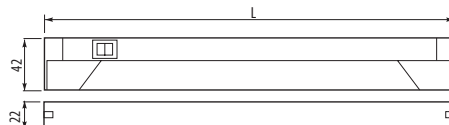

### Cechy produktu / Features / Характеристика товара:

- AC 230V
- 8W, 13W
- Źródło światła: T5 / Light source: T5 / Источник света: T5
- IP20

tworzywo / plastic / пластмасса

L = 320 mm\*, 580 mm\*\*