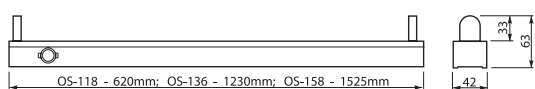

OS-118, OS-136, OS-158

Index	Model	Kolor	Moc	Karton
OS-OS1180-00	OS-118	biały	18 W	16
OS-OS1360-00	OS-136	biały	36 W	16
OS-OS1580-00	OS-158	biały	58 W	6

~230V 18W 36W 58W T8 G13 IP20 2,5mm² ↑ 1m