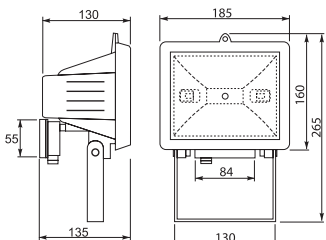

OH-500

Index	Model	Kolor	Moc	Obudowa	Karton
OH-OH5000-00	OH-500	biały	500W	aluminium	10
OH-OH5000-10	OH-500	czarny	500W	aluminium	10

~230V max 500W R7s J-118 2,5mm² 1m IP44 CE F