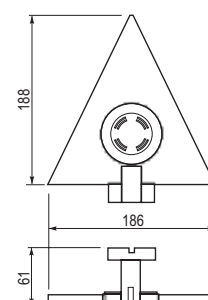

Cechy produktu / Features / Характеристика товара:

- 18 diod LED / 18 LED diodes / 18 светодиодных лампочек
- DC 12V
- 1W
- IP20
- Dostępne barwy światła (LC): zimny biały
  Available light colours (LC): cool white
  Доступные цвета освещения (LC): холодный белый