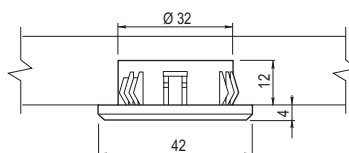

tworzywo / plastic / пластмасса

color