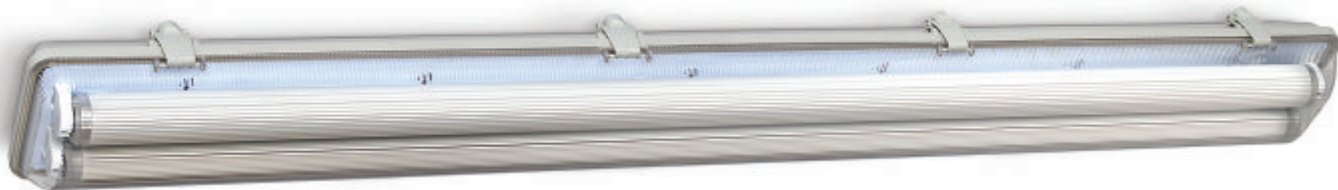

## Oprawa hermetyczna HERMES

~230V  $\frac{18W}{36W}{58W}$  T8 G13 IP65 1m 2,5m