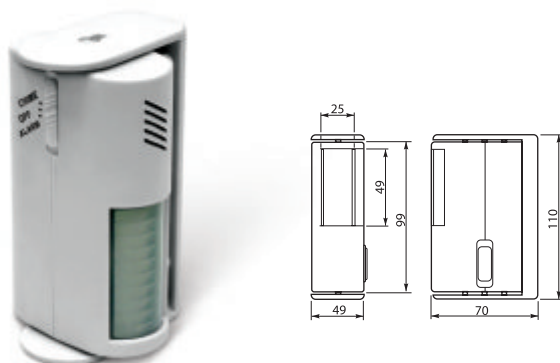

MA-2

Mini alarm

Index	Model	Kolor	Zakres wykrywania ruchu	Obudowa	Karton
CR-MA2000-00	MA-2	biały	60°	plastik	50